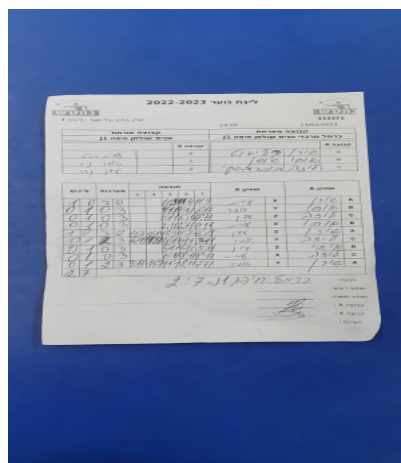

קבוצה אורחת			קבוצה מארחת		
טניס שולחן חיפה J1			כרמל מרכזי טניס שולחן חיפה J1		
טניס שולחן חיפה J1		קבוצה X	כרמל מרכזי טניס שולחן חיפה J1		קבוצה A
4444 4444	7355	X	שירן קליאוט	2673	A
4444 4444	6873	Y	איתי שושן	2625	B
4444 4444	4562	Z	יליזבטה בוברובסקי	6752	C

סכום	מערכות	תוצאה					שחקן X		שחקן A			
		5	4	3	2	1						
1	0	3	0			11/9	11/4	11/9	עמית ראט	X	שירן קליאוט	A
1	1	0	3			4/11	4/11	6/11	אופיר יניב	Y	איתי שושן	B
1	2	0	3			6/11	6/11	7/11	עדן נזרי	Z	יליזבטה בוברובסקי	C
1	3	0	3			2/11	2/11	0/11	עמית ראט	X	איתי שושן	B
2	3	3	2	11/7	10/12	11/9	11/7	4/11	עדן נזרי	Z	שירן קליאוט	A
2	4	2	3	7/11	11/9	4/11	11/7	3/11	אופיר יניב	Y	יליזבטה בוברובסקי	C
2	5	0	3			5/11	5/11	5/11	עדן נזרי	Z	איתי שושן	B
2	6	0	3			6/11	8/11	8/11	עמית ראט	X	יליזבטה בוברובסקי	C
2	7	2	3	3/11	11/8	1/11	8/11	11/7	אופיר יניב	Y	שירן קליאוט	A
2	7											