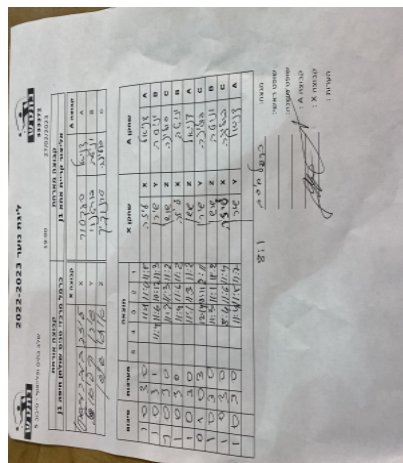

קבוצה אורחת			קבוצה מארחת		
כרמל מרכזי טניס שולחן חיפה J1			אליצור קריית אתא J1		
כרמל מרכזי טניס שולחן חיפה J1		קבוצה X	אליצור קריית אתא J1		קבוצה A
יליזבטה בוברובסקי	6752	X	דניאל ספקטור	7544	A
שירן קליאוט	2673	Y	יניטה פורטנוי	4288	B
איתי שושן	2625	Z	פולינה טרנוביך	4286	C

סכום	מערכות	תוצאה					שחקן X	שחקן A					
		5	4	3	2	1							
1	0	3	0			11/1	11/6	11/5	יליזבטה בוברובסקי	X	דניאל ספקטור	A	
2	0	3	1			11/4	11/6	10/12	11/3	שירן קליאוט	Y	יניטה פורטנוי	B
3	0	3	0			11/3	11/3	11/2		איתי שושן	Z	פולינה טרנוביך	C
4	0	3	0			11/6	11/4	11/2		יליזבטה בוברובסקי	X	יניטה פורטנוי	B
5	0	3	0			11/1	11/3	11/2		איתי שושן	Z	דניאל ספקטור	A
5	1	0	3			12/14	9/11	3/11		שירן קליאוט	Y	פולינה טרנוביך	C
6	1	3	0			11/3	11/1	11/2		איתי שושן	Z	יניטה פורטנוי	B
7	1	3	0			11/8	11/6	11/4		יליזבטה בוברובסקי	X	פולינה טרנוביך	C
8	1	3	0			11/4	11/5	11/7		שירן קליאוט	Y	דניאל ספקטור	A
8	1												