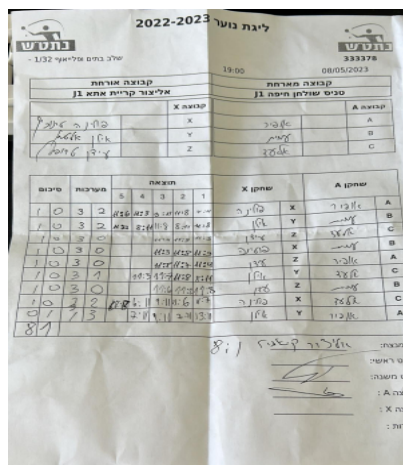

קבוצה אורחת			קבוצה מארחת		
אליצור קריית אתא J1			טניס שולחן חיפה J1		
אליצור קריית אתא J1		קבוצה X	טניס שולחן חיפה J1		קבוצה A
פולינה טרנוביך	4286	X	אופיר יניב	6873	A
אילן אלטמן	3879	Y	עמית ראט	7355	B
עידן טרוסמן	624	Z	אלעד יוזבגי	4123	C

סכום	מערכות	תוצאה					שחקן X		שחקן A			
		5	4	3	2	1						
1	0	3	2	11/6	11/3	13/15	11/8	7/11	פולינה טרנוביך	X	אופיר יניב	A
2	0	3	2	14/12	8/11	11/8	8/11	11/8	אילן אלטמן	Y	עמית ראט	B
3	0	3	0			11/4	11/9	11/5	עידן טרוסמן	Z	אלעד יוזבגי	C
4	0	3	0			11/3	11/8	11/9	פולינה טרנוביך	X	עמית ראט	B
5	0	3	0			11/8	11/7	11/4	עידן טרוסמן	Z	אופיר יניב	A
6	0	3	1		11/3	11/7	11/8	8/11	אילן אלטמן	Y	אלעד יוזבגי	C
7	0	3	0			11/6	11/2	11/8	עידן טרוסמן	Z	עמית ראט	B
8	0	3	2	11/8	6/11	9/11	11/6	11/7	פולינה טרנוביך	X	אלעד יוזבגי	C
8	1	1	3		7/11	9/11	7/11	13/11	אילן אלטמן	Y	אופיר יניב	A
8	1											