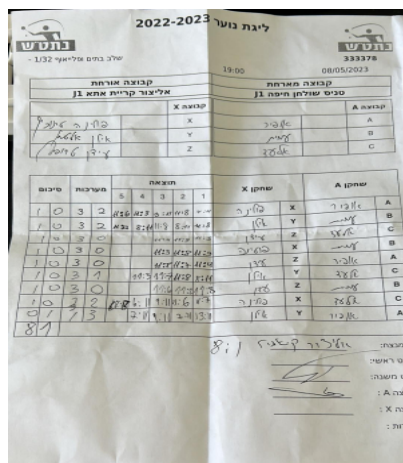

קבוצה אורחת		קבוצה מארחת	
אליצור קריית אתא J1		טניס שולחן חיפה J1	
קבוצה X	אליצור קריית אתא J1	קבוצה A	טניס שולחן חיפה J1
X	4286	A	אופיר יניב 6873
Y	3879	B	עמית ראט 7355
Z	624	C	אלעד יוזבגי 4123

סכום	מערכות	תוצאה					שחקן X		שחקן A			
		5	4	3	2	1						
1	0	3	2	11/6	11/3	13/15	11/8	7/11	פולינה טרנוביך	X	אופיר יניב	A
2	0	3	2	14/12	8/11	11/8	8/11	11/8	אילן אלטמן	Y	עמית ראט	B
3	0	3	0			11/4	11/9	11/5	עידן טרוסמן	Z	אלעד יוזבגי	C
4	0	3	0			11/3	11/8	11/9	פולינה טרנוביך	X	עמית ראט	B
5	0	3	0			11/8	11/7	11/4	עידן טרוסמן	Z	אופיר יניב	A
6	0	3	1		11/3	11/7	11/8	8/11	אילן אלטמן	Y	אלעד יוזבגי	C
7	0	3	0			11/6	11/2	11/8	עידן טרוסמן	Z	עמית ראט	B
8	0	3	2	11/8	6/11	9/11	11/6	11/7	פולינה טרנוביך	X	אלעד יוזבגי	C
8	1	1	3		7/11	9/11	7/11	13/11	אילן אלטמן	Y	אופיר יניב	A
8	1											

- \_\_\_\_\_ : מנצח: אליצור קריית אתא J1
- \_\_\_\_\_ : שופט ראשי:
- \_\_\_\_\_ : שופט משנה:
- קבוצה A : טניס שולחן חיפה J1
- קבוצה X : אליצור קריית אתא J1
- הערות :