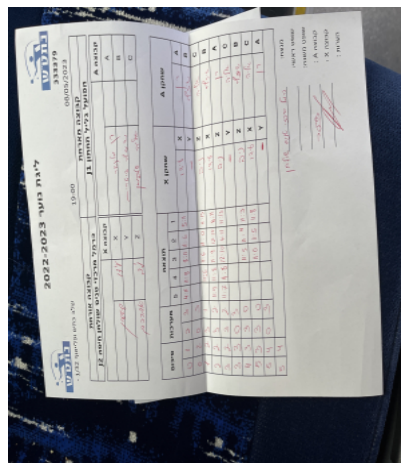

קבוצה אורחת			קבוצה מארחת		
כרמל מרכזי טניס שולחן חיפה J2			הפועל גליל תחתון J1		
כרמל מרכזי טניס שולחן חיפה J2		קבוצה X	הפועל גליל תחתון J1		קבוצה A
4444 4444	6490	X	רן מלינגר	3055	A
שם:	ת"ז:	Y	שיזף שטרית	3851	B
444444 4444	5595	Z	אליה סטפמן	5092	C

סכום	מערכות	תוצאה					שחקן X		שחקן A			
		5	4	3	2	1						
0	1	2	3	4/11	8/11	11/8	11/6	5/11	עידו ששון	X	רן מלינגר	A
0	2	0	0					0/0		Y	שיזף שטרית	B
1	2	3	1		11/6	11/6	11/0	11/13	ניב אברהם	Z	אליה סטפמן	C
2	2	3	2	11/9	11/8	11/9	12/14	8/11	עידו ששון	X	שיזף שטרית	B
3	2	3	2	11/7	11/8	12/10	4/11	11/13	ניב אברהם	Z	רן מלינגר	A
3	3	0	0					0/0		Y	אליה סטפמן	C
4	3	3	0			11/5	11/4	11/3	ניב אברהם	Z	שיזף שטרית	B
5	3	3	0			11/6	11/5	11/8	עידו ששון	X	אליה סטפמן	C
5	4	0	0					0/0		Y	רן מלינגר	A
5	4											