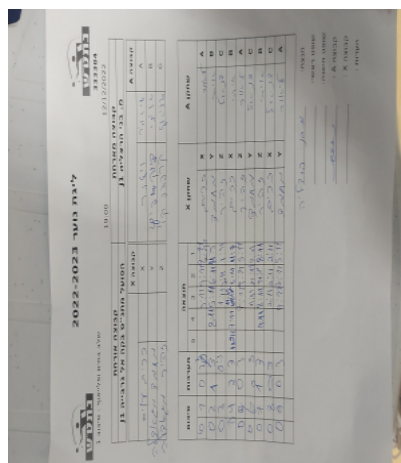

קבוצה אורחת			קבוצה מארחת		
הפועל מתנ"ס בקה אל גרבייה J1			בני הרצליה J1		
הפועל מתנ"ס בקה אל גרבייה J1		קבוצה X	בני הרצליה J1		קבוצה A
עויס כרים	3708	X	ליאור וילנר	7249	A
מוחמד מגדאלאוי	3733	Y	איתי דינקביץ	7173	B
זוהיר מגאדלה	3709	Z	דניאל קרבצ'נקו	4404	C

סכום	מערכות	תוצאה					שחקן X	שחקן A				
		5	4	3	2	1						
0	1	0	3			5/11	9/11	7/11	עויס כרים	X	ליאור וילנר	A
0	2	1	3		8/11	5/11	6/11	11/5	מוחמד מגדאלאוי	Y	איתי דינקביץ	B
0	3	0	3			1/11	2/11	1/11	זוהיר מגאדלה	Z	דניאל קרבצ'נקו	C
0	4	2	3	11/13	7/11	11/6	8/11	11/9	עויס כרים	X	איתי דינקביץ	B
0	5	0	3			7/11	9/11	9/11	זוהיר מגאדלה	Z	ליאור וילנר	A
0	6	0	3			4/11	4/11	9/11	מוחמד מגדאלאוי	Y	דניאל קרבצ'נקו	C
0	7	1	3		9/11	8/11	11/8	8/11	זוהיר מגאדלה	Z	איתי דינקביץ	B
0	8	0	3			2/11	2/11	2/11	עויס כרים	X	דניאל קרבצ'נקו	C
0	9	0	3			9/11	7/11	5/11	מוחמד מגדאלאוי	Y	ליאור וילנר	A
0	9											