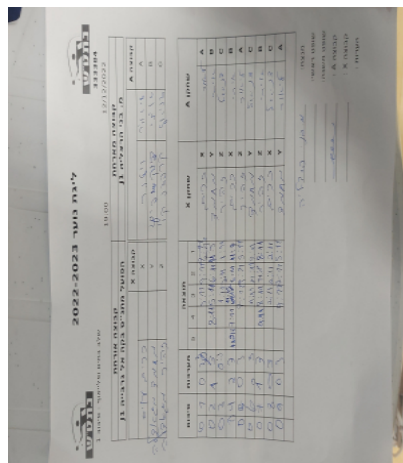

קבוצה אורחת			קבוצה מארחת		
הפועל מתנ"ס בקה אל גרבייה J1			בני הרצליה J1		
הפועל מתנ"ס בקה אל גרבייה J1		קבוצה X	בני הרצליה J1		קבוצה A
4444 4444	3708	X	ליאור וילנר	7249	A
44444444 444444	3733	Y	איתי דינקביץ	7173	B
44444444 444444	3709	Z	דניאל קרבצ'נקו	4404	C

סכום	מערכות	תוצאה					שחקן X		שחקן A			
		5	4	3	2	1						
0	1	0	3			5/11	9/11	7/11	עויס כרים	X	ליאור וילנר	A
0	2	1	3		8/11	5/11	6/11	11/5	מוחמד מגדאלאוי	Y	איתי דינקביץ	B
0	3	0	3			1/11	2/11	1/11	זוהיר מגאדלה	Z	דניאל קרבצ'נקו	C
0	4	2	3	11/13	7/11	11/6	8/11	11/9	עויס כרים	X	איתי דינקביץ	B
0	5	0	3			7/11	9/11	9/11	זוהיר מגאדלה	Z	ליאור וילנר	A
0	6	0	3			4/11	4/11	9/11	מוחמד מגדאלאוי	Y	דניאל קרבצ'נקו	C
0	7	1	3		9/11	8/11	11/8	8/11	זוהיר מגאדלה	Z	איתי דינקביץ	B
0	8	0	3			2/11	2/11	2/11	עויס כרים	X	דניאל קרבצ'נקו	C
0	9	0	3			9/11	7/11	5/11	מוחמד מגדאלאוי	Y	ליאור וילנר	A
0	9											