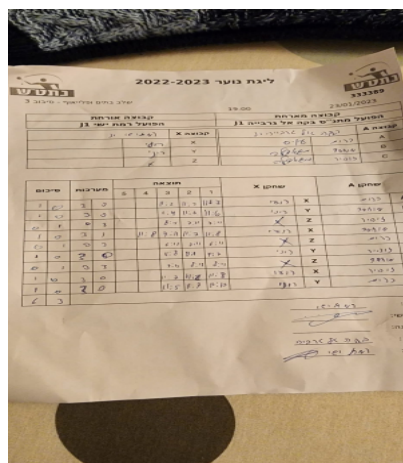

קבוצה אורחת			קבוצה מארחת		
הפועל רמת ישי J1			הפועל מתנ"ס בקה אל גרבייה J1		
הפועל רמת ישי J1		קבוצה X	הפועל מתנ"ס בקה אל גרבייה J1		קבוצה A
רועי בכר	6185	X	עויס כרים	3708	A
רוני קליין	5775	Y	מוחמד מגדאלאוי	3733	B
שם:	ת"ז:	Z	זוהיר מגאדלה	3709	C

סכום	מערכות	תוצאה					שחקן X		שחקן A			
		5	4	3	2	1						
1	0	3	0			11/2	11/3	11/7	רועי בכר	X	עויס כרים	A
2	0	3	0			11/4	11/6	11/6	רוני קליין	Y	מוחמד מגדאלאוי	B
2	1	0	3			8/11	7/11	7/11		Z	זוהיר מגאדלה	C
3	1	3	1		11/8	7/11	11/7	11/8	רועי בכר	X	מוחמד מגדאלאוי	B
3	2	0	3			6/11	7/11	6/11		Z	עויס כרים	A
4	2	3	0			11/8	11/4	11/7	רוני קליין	Y	זוהיר מגאדלה	C
4	3	0	3			7/11	8/11	8/11		Z	מוחמד מגדאלאוי	B
5	3	3	0			11/7	11/6	11/8	רועי בכר	X	זוהיר מגאדלה	C
6	3	3	0			11/5	11/7	12/10	רוני קליין	Y	עויס כרים	A
6	3											