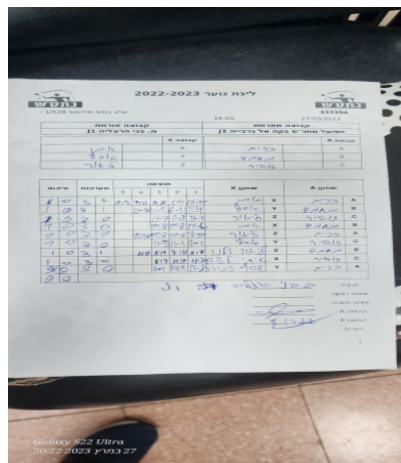

קבוצה אורחת			קבוצה מארחת		
בני הרצליה J1			הפועל מתנ"ס בקה אל גרבייה J1		
בני הרצליה J1		קבוצה X	הפועל מתנ"ס בקה אל גרבייה J1		קבוצה A
איתי לשם	6570	X	עויס כרים	3708	A
אסף זכריה	5660	Y	מוחמד מגדאלאוי	3733	B
ליאור וילנר	7249	Z	זוהיר מגאדלה	3709	C

סכום	מערכות	תוצאה					שחקן X		שחקן A			
		5	4	3	2	1						
1	0	3	2	11/3	9/11	11/8	5/11	12/10	איתי לשם	X	עויס כרים	A
2	0	3	1		12/10	11/5	6/11	11/4	אסף זכריה	Y	מוחמד מגדאלאוי	B
3	0	3	0			11/7	11/8	11/7	ליאור וילנר	Z	זוהיר מגאדלה	C
4	0	3	0			11/8	11/8	11/6	איתי לשם	X	מוחמד מגדאלאוי	B
5	0	3	1		12/10	11/8	11/5	8/11	ליאור וילנר	Z	עויס כרים	A
6	0	3	0			11/5	11/1	11/1	אסף זכריה	Y	זוהיר מגאדלה	C
7	0	3	1		11/9	11/9	7/11	11/8	ליאור וילנר	Z	מוחמד מגדאלאוי	B
8	0	3	0			11/7	11/9	11/7	איתי לשם	X	זוהיר מגאדלה	C
9	0	3	0			11/1	13/11	11/8	אסף זכריה	Y	עויס כרים	A
9	0											