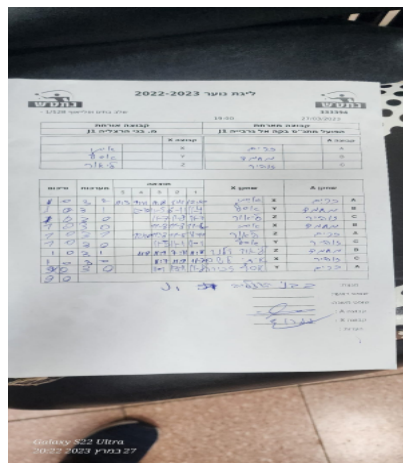

קבוצה אורחת			קבוצה מארחת		
בני הרצליה J1			הפועל מתנ"ס בקה אל גרבייה J1		
בני הרצליה J1		קבוצה X	הפועל מתנ"ס בקה אל גרבייה J1		קבוצה A
4444 4444	6570	X	עויס כרים	3708	A
444444 4444	5660	Y	מוחמד מגדאלאוי	3733	B
444444 444444	7249	Z	זוהיר מגאדלה	3709	C

סכום	מערכות	תוצאה					שחקן X		שחקן A			
		5	4	3	2	1						
1	0	3	2	11/3	9/11	11/8	5/11	12/10	איתי לשם	X	עויס כרים	A
2	0	3	1		12/10	11/5	6/11	11/4	אסף זכריה	Y	מוחמד מגדאלאוי	B
3	0	3	0			11/7	11/8	11/7	ליאור וילנר	Z	זוהיר מגאדלה	C
4	0	3	0			11/8	11/8	11/6	איתי לשם	X	מוחמד מגדאלאוי	B
5	0	3	1		12/10	11/8	11/5	8/11	ליאור וילנר	Z	עויס כרים	A
6	0	3	0			11/5	11/1	11/1	אסף זכריה	Y	זוהיר מגאדלה	C
7	0	3	1		11/9	11/9	7/11	11/8	ליאור וילנר	Z	מוחמד מגדאלאוי	B
8	0	3	0			11/7	11/9	11/7	איתי לשם	X	זוהיר מגאדלה	C
9	0	3	0			11/1	13/11	11/8	אסף זכריה	Y	עויס כרים	A
9	0											