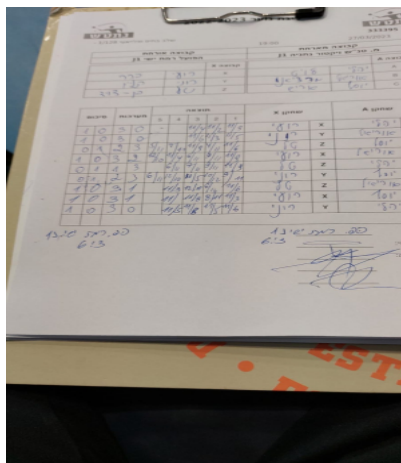

קבוצה אורחת			קבוצה מארחת		
הפועל רמת ישי J1			מ. טנ"ש ויקטור נתניה J1		
הפועל רמת ישי J1		קבוצה X	מ. טנ"ש ויקטור נתניה J1		קבוצה A
444 4444	6185	X	יהלי לויט	5507	A
44444 4444	5775	Y	אוריאל מרציאנו	5506	B
444 44 444	6037	Z	יוסף חיים אריש	5523	C

סכום	מערכות	תוצאה					שחקן X		שחקן A			
		5	4	3	2	1						
1	0	3	0			11/4	11/2	11/9	רועי בכר	X	יהלי לויט	A
2	0	3	0			11/6	11/3	11/5	רוני קליין	Y	אוריאל מרציאנו	B
2	1	2	3	5/11	7/11	11/9	4/11	11/6	נטע בן דוד	Z	יוסף חיים אריש	C
3	1	3	2	12/10	11/4	6/11	9/11	11/9	רועי בכר	X	אוריאל מרציאנו	B
3	2	1	3		6/11	7/11	9/11	11/9	נטע בן דוד	Z	יהלי לויט	A
3	3	2	3	6/11	12/10	11/5	10/12	9/11	רוני קליין	Y	יוסף חיים אריש	C
4	3	3	1		11/9	12/10	6/11	11/6	נטע בן דוד	Z	אוריאל מרציאנו	B
5	3	3	1		11/7	11/8	8/11	11/3	רועי בכר	X	יוסף חיים אריש	C
6	3	3	0			11/8	11/5	11/6	רוני קליין	Y	יהלי לויט	A
6	3											