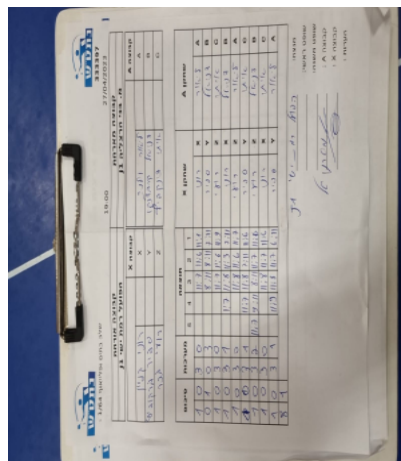

קבוצה אורחת			קבוצה מארחת		
הפועל רמת ישי J1			בני הרצליה J1		
הפועל רמת ישי J1		קבוצה X	בני הרצליה J1		קבוצה A
רוני קליין	5775	X	ליאור וילנר	7249	A
ספיר ברקוביץ	2938	Y	דניאל קרבצ'נקו	4404	B
רועי בכר	6185	Z	איתי דינקביץ	7173	C

סכום	מערכות	תוצאה					שחקן X		שחקן A			
		5	4	3	2	1						
1	0	3	0			11/7	11/6	11/1	רוני קליין	X	ליאור וילנר	A
1	1	0	3			8/11	8/11	7/11	ספיר ברקוביץ	Y	דניאל קרבצ'נקו	B
2	1	3	0			11/7	11/6	11/9	רועי בכר	Z	איתי דינקביץ	C
3	1	3	1		11/7	11/8	11/3	7/11	רוני קליין	X	דניאל קרבצ'נקו	B
4	1	3	0			11/8	11/6	11/7	רועי בכר	Z	ליאור וילנר	A
5	1	3	1		11/7	11/8	7/11	11/6	ספיר ברקוביץ	Y	איתי דינקביץ	C
6	1	3	2	11/7	9/11	8/11	11/7	11/6	רועי בכר	Z	דניאל קרבצ'נקו	B
7	1	3	0			11/8	11/7	11/6	רוני קליין	X	איתי דינקביץ	C
8	1	3	1		11/9	11/8	11/7	6/11	ספיר ברקוביץ	Y	ליאור וילנר	A
8	1											