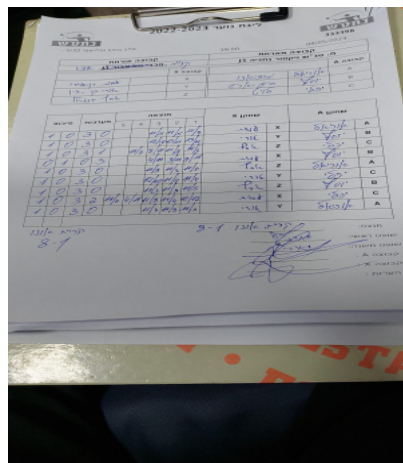

קבוצה אורחת			קבוצה מארחת		
אופק קריית אונו J1			מ. טנ"ש ויקטור נתניה J1		
אופק קריית אונו J1		קבוצה X	מ. טנ"ש ויקטור נתניה J1		קבוצה A
444-44 4444	2830	X	אוריאל מרציאנו	5506	A
444-44 4444	4126	Y	יוסף חיים אריש	5523	B
44444 4444	3082	Z	יהלי לויט	5507	C

סכום	מערכות	תוצאה					שחקן X		שחקן A				
		5	4	3	2	1							
1	0	3	0			11/5	11/5	11/7	עמית בן-עמי	X	אוריאל מרציאנו	A	
2	0	3	0			12/10	13/11	13/11	אורי בן-דיו	Y	יוסף חיים אריש	B	
3	0	3	1			11/6	11/8	9/11	11/4	Z	יהלי לויט	C	
3	1	0	3			4/11	9/11	9/11	עמית בן-עמי	X	יוסף חיים אריש	B	
4	1	3	0			11/9	11/7	11/6	אסף חננאל	Z	אוריאל מרציאנו	A	
5	1	3	0			12/10	11/4	11/4	אורי בן-דיו	Y	יהלי לויט	C	
6	1	3	0			11/3	11/8	11/5	אסף חננאל	Z	יוסף חיים אריש	B	
7	1	3	2			11/6	4/11	11/8	11/4	10/12	X	יהלי לויט	C
8	1	3	0			11/7	11/8	11/9	אורי בן-דיו	Y	אוריאל מרציאנו	A	
8	1												