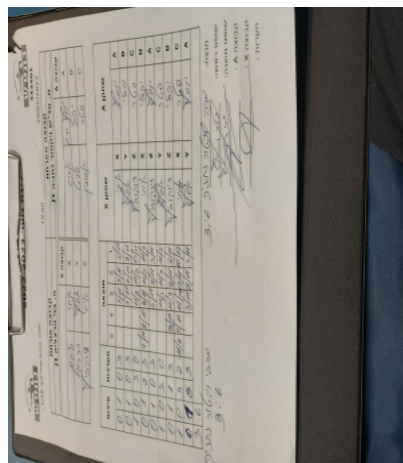

קבוצה אורחת			קבוצה מארחת		
בני הרצליה J1			מ. טנ"ש ויקטור נתניה J1		
בני הרצליה J1		קבוצה X	מ. טנ"ש ויקטור נתניה J1		קבוצה A
4444 4444	6570	X	יוסף חיים אריש	5523	A
444444 4444	5660	Y	יהלי לויט	5507	B
4444444444 444444	7173	Z	פטר אפונין	7174	C

סכום	מערכות	תוצאה					שחקן X		שחקן A			
		5	4	3	2	1						
0	1	0	3			5/11	5/11	5/11	איתי לשם	X	יוסף חיים אריש	A
0	2	0	3			5/11	6/11	9/11	אסף זכריה	Y	יהלי לויט	B
1	2	3	0			11/8	11/6	13/11	איתי דינקביץ	Z	פטר אפונין	C
1	3	2	3	1/11	8/11	8/11	11/5	11/9	איתי לשם	X	יהלי לויט	B
1	4	0	3			5/11	8/11	3/11	איתי דינקביץ	Z	יוסף חיים אריש	A
2	4	3	0			11/3	11/9	11/5	אסף זכריה	Y	פטר אפונין	C
2	5	1	3		8/11	11/9	8/11	8/11	איתי דינקביץ	Z	יהלי לויט	B
3	5	3	2	11/9	5/11	12/10	13/11	10/12	איתי לשם	X	פטר אפונין	C
3	6	0	3			7/11	9/11	3/11	אסף זכריה	Y	יוסף חיים אריש	A
3	6											