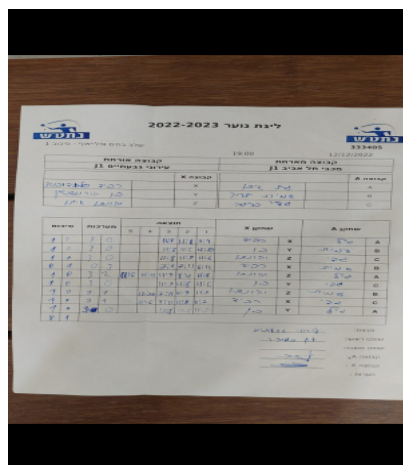

קבוצה אורחת			קבוצה מארחת		
עירוני גבעתיים J1			מכבי תל אביב J1		
עירוני גבעתיים J1		קבוצה X	מכבי תל אביב J1		קבוצה A
4444444444444444	4244	X	גיל איתן	4792	A
4444444444444444	2964	Y	עמית יצחק	2957	B
4444444444444444	2203	Z	גדי ברגה	6763	C

סכום	מערכות	תוצאה					שחקן X	שחקן A				
		5	4	3	2	1						
1	0	3	0			11/5	11/8	11/4	רביד סלודובניק	X	גיל איתן	A
2	0	3	0			11/8	11/6	12/10	בן הורנשטיין	Y	עמית יצחק	B
3	0	3	0			11/8	11/9	11/6	יהונתן איתן	Z	גדי ברגה	C
3	1	0	3			2/11	7/11	6/11	רביד סלודובניק	X	עמית יצחק	B
4	1	3	2	11/6	10/12	11/4	8/11	11/8	יהונתן איתן	Z	גיל איתן	A
5	1	3	0			11/9	11/8	11/6	בן הורנשטיין	Y	גדי ברגה	C
6	1	3	1		12/10	7/11	11/9	11/9	יהונתן איתן	Z	עמית יצחק	B
7	1	3	1		11/6	9/11	11/8	11/7	רביד סלודובניק	X	גדי ברגה	C
8	1	3	0			11/8	11/6	11/9	בן הורנשטיין	Y	גיל איתן	A
8	1											