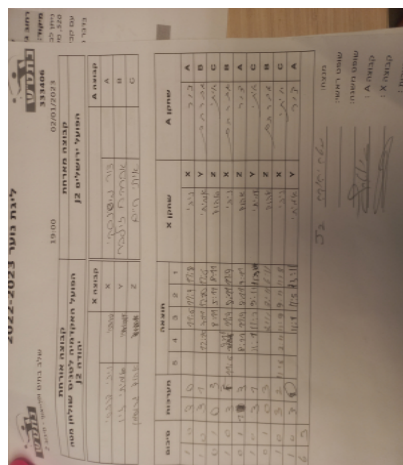

קבוצה אורחת		קבוצה מארחת	
הפועל האקדמיה לטניס שולחן מטה יהודה J2		הפועל ירושלים J2	
הפועל האקדמיה לטניס שולחן מטה יהודה J2	קבוצה X	הפועל ירושלים J2	
5587	X	צור מושינסקי	7374 A
3777	Y	אברהם זילבר	7150 B
8371	Z	איתי חיים	8124 C

סכום	מערכות	תוצאה					שחקן X		שחקן A			
		5	4	3	2	1						
1	0	3	0			11/6	11/9	11/8	ניבי דרבסי	X	צור מושינסקי	A
2	0	3	1			12/10	7/11	12/10	11/6	Y	אברהם זילבר	B
2	1	0	3				9/11	5/11	8/11	Z	אהוד גרוסמן	C
3	1	3	2	11/6	9/11	11/9	8/11	11/9	ניבי דרבסי	X	אברהם זילבר	B
3	2	1	3		8/11	11/9	8/11	9/11	אהוד גרוסמן	Z	צור מושינסקי	A
4	2	3	1		11/1	11/7	9/11	11/9	אמיתי זיו	Y	איתי חיים	C
4	3	0	3			8/11	8/11	6/11	אהוד גרוסמן	Z	אברהם זילבר	B
5	3	3	2	11/8	9/11	11/9	7/11	11/8	ניבי דרבסי	X	איתי חיים	C
6	3	3	0			11/1	11/5	13/11	אמיתי זיו	Y	צור מושינסקי	A
6	3											

מנצח: הפועל האקדמיה לטניס שולחן מטה יהודה J2

שופט ראשי:

שופט משנה:

קבוצה A : הפועל ירושלים J2

קבוצה X : הפועל האקדמיה לטניס שולחן מטה יהודה J2

הערות :