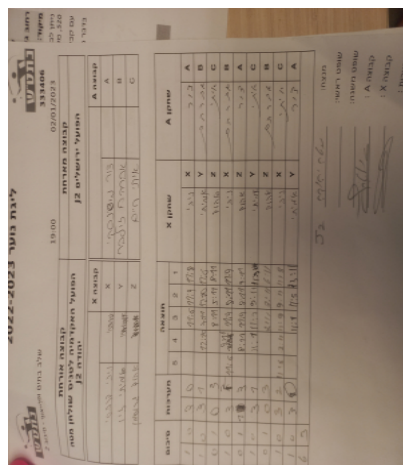

<b>קבוצה אורחת</b>			<b>קבוצה מארחת</b>		
<b>הפועל האקדמיה לטניס שולחן מטה יהודה J2</b>			<b>הפועל ירושלים J2</b>		
<b>הפועל האקדמיה לטניס שולחן מטה יהודה J2</b>		<b>קבוצה X</b>	<b>הפועל ירושלים J2</b>		<b>קבוצה A</b>
ניבי דרבסי	5587	X	צור מושינסקי	7374	A
אמיתי זיו	3777	Y	אברהם זילבר	7150	B
אהוד גרוסמן	8371	Z	איתי חיים	8124	C

סכום	מערכות	תוצאה					שחקן X		שחקן A				
		5	4	3	2	1							
1	0	3	0			11/6	11/9	11/8	ניבי דרבסי	X	צור מושינסקי	A	
2	0	3	1			12/10	7/11	12/10	11/6	אמיתי זיו	Y	אברהם זילבר	B
2	1	0	3			9/11	5/11	8/11	אהוד גרוסמן	Z	איתי חיים	C	
3	1	3	2	11/6	9/11	11/9	8/11	11/9	ניבי דרבסי	X	אברהם זילבר	B	
3	2	1	3		8/11	11/9	8/11	9/11	אהוד גרוסמן	Z	צור מושינסקי	A	
4	2	3	1		11/1	11/7	9/11	11/9	אמיתי זיו	Y	איתי חיים	C	
4	3	0	3			8/11	8/11	6/11	אהוד גרוסמן	Z	אברהם זילבר	B	
5	3	3	2	11/8	9/11	11/9	7/11	11/8	ניבי דרבסי	X	איתי חיים	C	
6	3	3	0			11/1	11/5	13/11	אמיתי זיו	Y	צור מושינסקי	A	
6	3												

מנצח: הפועל האקדמיה לטניס שולחן מטה יהודה J2

שופט ראשי:

שופט משנה:

קבוצה A : הפועל ירושלים J2

קבוצה X : הפועל האקדמיה לטניס שולחן מטה יהודה J2

הערות :