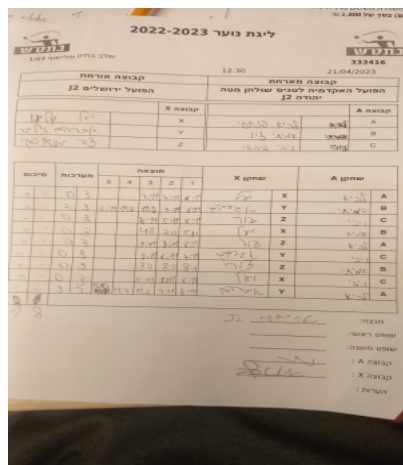

קבוצה אורחת			קבוצה מארחת		
הפועל ירושלים J2			הפועל האקדמיה לטניס שולחן מטה יהודה J2		
הפועל ירושלים J2		קבוצה X	הפועל האקדמיה לטניס שולחן מטה יהודה J2		קבוצה A
יעל קלוו	7152	X	לביא פנחסי	5589	A
אברהם זילבר	7150	Y	אמיתי זיו	3777	B
צור מושינסקי	7374	Z	ניבי דרבסי	5587	C

סכום	מערות	תוצאה					שחקן X		שחקן A			
		5	4	3	2	1						
0	1	0	3			9/11	7/11	6/11	יעל קלוו	X	לביא פנחסי	A
0	2	2	3	6/11	11/8	11/8	7/11	8/11	אברהם זילבר	Y	אמיתי זיו	B
0	3	0	3			8/11	5/11	6/11	צור מושינסקי	Z	ניבי דרבסי	C
0	4	0	3			4/11	2/11	5/11	יעל קלוו	X	אמיתי זיו	B
0	5	0	3			5/11	8/11	8/11	צור מושינסקי	Z	לביא פנחסי	A
0	6	0	3			8/11	8/11	7/11	אברהם זילבר	Y	ניבי דרבסי	C
0	7	0	3			3/11	3/11	8/11	צור מושינסקי	Z	אמיתי זיו	B
0	8	0	3			6/11	5/11	6/11	יעל קלוו	X	ניבי דרבסי	C
1	8	3	2	12/10	9/11	11/6	9/11	11/8	אברהם זילבר	Y	לביא פנחסי	A
1	8											