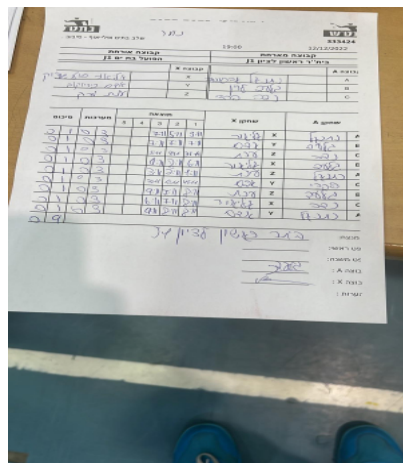

קבוצה אורחת			קבוצה מארחת		
הפועל בת ים J1			בית"ר ראשון לציון J1		
הפועל בת ים J1		קבוצה X	בית"ר ראשון לציון J1		קבוצה A
אליאור פולישצ'וק	7420	X	נתנאל אברמוב	3181	A
אדם ביריוקוב	2928	Y	גלעד לוי	2720	B
ענת מרק	8505	Z	נדב פרצי	4621	C

סכום	מערכות	תוצאה					שחקן X	שחקן A				
		5	4	3	2	1						
0	1	0	3			7/11	5/11	3/11	אליאור פולישצ'וק	X	נתנאל אברמוב	A
0	2	0	3			7/11	7/11	7/11	אדם ביריוקוב	Y	גלעד לוי	B
0	3	0	3			5/11	4/11	3/11	ענת מרק	Z	נדב פרצי	C
0	4	0	3			9/11	6/11	8/11	אליאור פולישצ'וק	X	גלעד לוי	B
0	5	0	3			3/11	2/11	1/11	ענת מרק	Z	נתנאל אברמוב	A
0	6	0	3			7/11	1/11	4/11	אדם ביריוקוב	Y	נדב פרצי	C
0	7	0	3			9/11	7/11	8/11	ענת מרק	Z	גלעד לוי	B
0	8	0	3			6/11	7/11	8/11	אליאור פולישצ'וק	X	נדב פרצי	C
0	9	0	3			9/11	8/11	8/11	אדם ביריוקוב	Y	נתנאל אברמוב	A
0	9											