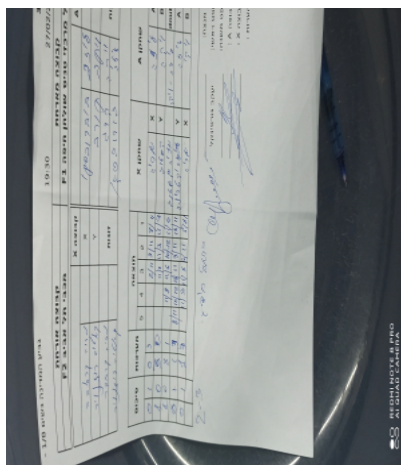

קבוצה אורחת			קבוצה מארחת		
מכבי תל אביב F2			כרמל מרכזי טניס שולחן חיפה F1		
מכבי תל אביב F2		קבוצה X	כרמל מרכזי טניס שולחן חיפה F1		קבוצה A
6925	X	6752	יליזבטה בוברובסקי	A	
2742	Y	7747	ויקטוריה קורב	B	
מריה קרסובה	6925	זוגות	ויקטוריה קורב	7747	זוגות
יקטרינה רוזנוייר	2742		יליזבטה בוברובסקי	6752	

סכום	מערכות	תוצאה					שחקן X	שחקן A					
		5	4	3	2	1							
0	1	0	3			3/11	2/11	8/11	מריה קרסובה	X	יליזבטה בוברובסקי	A	
1	1	3	0			11/7	11/3	11/7	יקטרינה רוזנוייר	Y	ויקטוריה קורב	B	
2	1	3	1			11/8	11/6	10/12	11/6	מ קרסובה/י רוזנוייר	Db	ויקטוריה קורב/י בוברובסקי	Db
2	2	2	3	8/11	10/12	13/11	3/11	13/11	יקטרינה רוזנוייר	Y	יליזבטה בוברובסקי	A	
2	3	1	3			3/11	11/8	6/11	5/11	מריה קרסובה	X	ויקטוריה קורב	B
2	3												