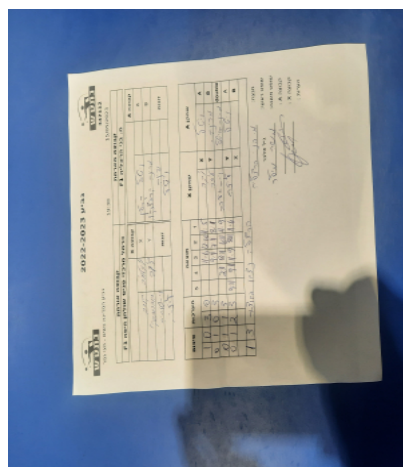

קבוצה אורחת			קבוצה מארחת		
כרמל מרכזי טניס שולחן חיפה F1			בני הרצליה F1		
כרמל מרכזי טניס שולחן חיפה F1		קבוצה X	בני הרצליה F1		קבוצה A
7747	X	ויטל קרלין	1033	A	
6752	Y	מרינה קרבצנקו	1692	B	
ויקטוריה קורב	7747	זוגות	מרינה קרבצנקו	1692	זוגות
יליזבטה בוברובסקי	6752		ויטל קרלין	1033	

סכום	מערכות	תוצאה					שחקן X		שחקן A			
		5	4	3	2	1						
1	0	3	0			11/6	12/10	11/5	ויקטוריה קורב	X	ויטל קרלין	A
1	1	0	3			9/11	7/11	8/11	יליזבטה בוברובסקי	Y	מרינה קרבצנקו	B
1	2	1	3		2/11	8/11	6/11	11/9	ויקטוריה קורב / ו קורב/י בוברובסקי	Db	מ קרבצנקו/ו קרלין	Db
1	3	2	3	9/11	9/11	11/9	8/11	11/6	יליזבטה בוברובסקי	Y	ויטל קרלין	A
									ויקטוריה קורב	X	מרינה קרבצנקו	B
1	3											