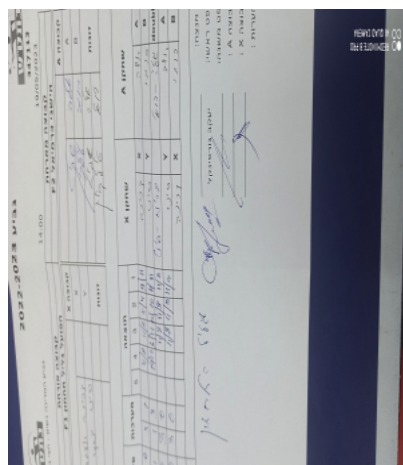

קבוצה אורחת			קבוצה מארחת		
הפועל גליל תחתון F1			הישגי כרמיאל F2		
הפועל גליל תחתון F1		קבוצה X	הישגי כרמיאל F2		קבוצה A
קרינה אדמסקי	1043	X	אלה שביט	2916	A
סיני יצחקי	1053	Y	רומי טילקין	2269	B
סיני יצחקי	1053	זוגות	אלה שביט	2916	זוגות
קרינה אדמסקי	1043		רומי טילקין	2269	

סכום	מערכות	תוצאה					שחקן X		שחקן A			
		5	4	3	2	1						
1	0	4	0		11/8	11/8	11/4	13/11	קרינה אדמסקי	X	אלה שביט	A
1	1	1	3		10/12	6/11	12/10	6/11	סיני יצחקי	Y	רומי טילקין	B
2	1	3	0			11/7	11/9	11/7	סיני יצחקי/קרינה אדמסקי	Db	אלה שביט/רומי טילקין	Db
3	1	3	0			11/8	11/3	11/4	סיני יצחקי	Y	אלה שביט	A
									קרינה אדמסקי	X	רומי טילקין	B
3	1											