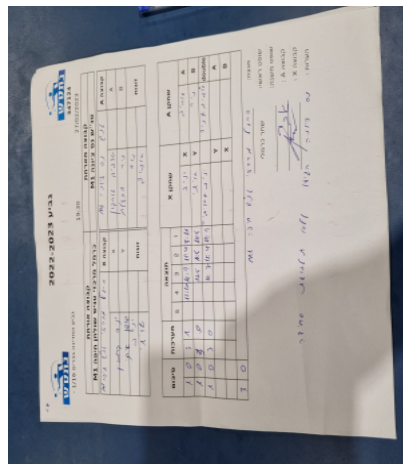

קבוצה אורחת			קבוצה מארחת		
כרמל מרכזי טניס שולחן חיפה M1			טני"ש נס ציונה M1		
כרמל מרכזי טניס שולחן חיפה M1		קבוצה X	טני"ש נס ציונה M1		קבוצה A
44444444	685	X	אביב גורדון	1381	A
44444444	2625	Y	ניר חבצלת	1978	B
יניב קרמזין	685	זוגות	אביב גורדון	1381	זוגות
אתי שושן	2625		ניר חבצלת	1978	

סכום	מערכות	תוצאה					שחקן X		שחקן A			
		5	4	3	2	1						
1	0	3	1		12/10	11/9	11/4	8/11	יניב קרמזין	X	אביב גורדון	A
2	0	3	0			11/5	11/5	11/5	אתי שושן	Y	ניר חבצלת	B
3	0	3	0			11/7	11/4	11/9	י קרמזין/א שושן	Db	א גורדון/נ חבצלת	Db
									אתי שושן	Y	אביב גורדון	A
									יניב קרמזין	X	ניר חבצלת	B
3	0											