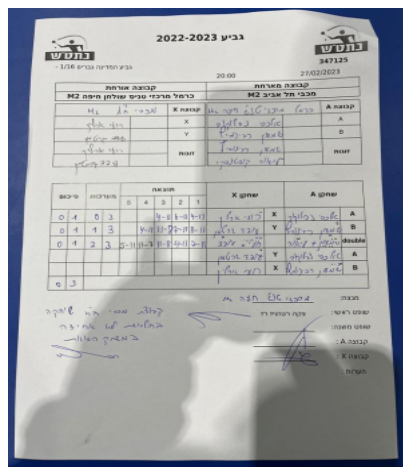

גביע המדינה גברים 1/16 -

347125

20:00

27/02/2023

קבוצה אורחת			קבוצה מארחת		
כרמל מרכזי טניס שולחן חיפה M2			מכבי תל אביב M2		
מכבי תל אביב M2		קבוצה X	כרמל מרכזי טניס שולחן חיפה M2		קבוצה A
44444 4444	890	X	אלכסיי נפלוקוב	7692	A
44444 4444	930	Y	שמעון רבינוביץ	869	B
עודד גרטמן	930	זוגות	שמעון רבינוביץ	869	זוגות
רועי ארליך	890		ליאור קוסטינסקי	683	

סכום	מערכות	תוצאה					שחקן X		שחקן A				
		5	4	3	2	1							
0	1	0	3			4/11	6/11	4/11	רועי ארליך	X	אלכסיי נפלוקוב	A	
0	2	1	3			4/11	11/8	7/11	8/11	עודד גרטמן	Y	שמעון רבינוביץ	B
0	3	2	3	5/11	11/7	11/8	4/11	7/11	ע גרטמן/ר ארליך	Db	ש רבינוביץ/ל קוסטינסקי	Db	
									עודד גרטמן	Y	אלכסיי נפלוקוב	A	
									רועי ארליך	X	שמעון רבינוביץ	B	
0	3												