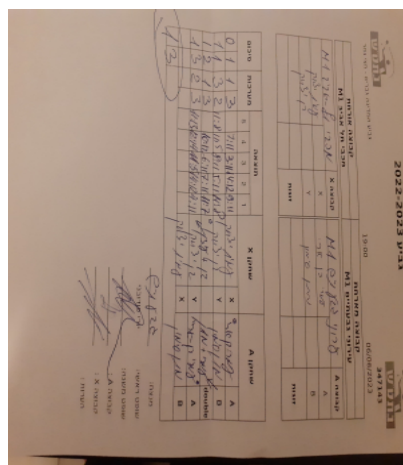

קבוצה אורחת			קבוצה מארחת		
מכבי תל אביב M1			עירוני גבעתיים M1		
מכבי תל אביב M1		קבוצה X	עירוני גבעתיים M1		קבוצה A
4444 4444	2957	X	עמרי בן ארי	894	A
4444 44	617	Y	מתן סימון	341	B
עידן אוגורצב	862	זוגות	מתן סימון	341	זוגות
בן יצחק	617		עמרי בן ארי	894	

סכום	מערכות	תוצאה					שחקן X		שחקן A			
		5	4	3	2	1						
0	1	1	3		7/11	3/11	14/12	9/11	עמית יצחק	X	עמרי בן ארי	A
1	1	3	2	11/8	11/5	8/11	5/11	11/8	בן יצחק	Y	מתן סימון	B
1	2	1	3		10/12	6/11	7/11	11/7	ע אוגורצב/בן יצחק	Db	מ סימון/ע בן ארי	Db
1	3	2	3	11/13	12/14	11/5	14/12	4/11	בן יצחק	Y	עמרי בן ארי	A
									עמית יצחק	X	מתן סימון	B
1	3											