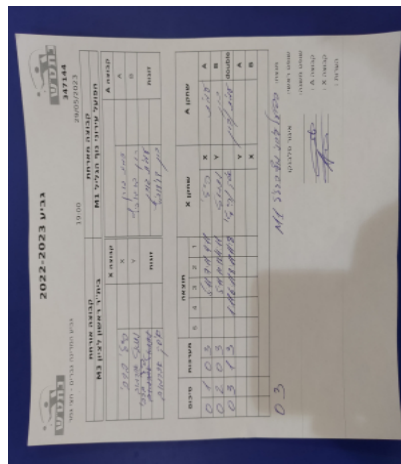

קבוצה אורחת			קבוצה מארחת		
בית"ר ראשון לציון M1			הפועל עירוני נוף הגליל M1		
בית"ר ראשון לציון M1		קבוצה X	הפועל עירוני נוף הגליל M1		קבוצה A
4444 4444	2369	X	עמית גורן	676	A
444444 444444	3181	Y	רון דוידוביץ	881	B
הילי ברבי	2369	זוגות	עמית גורן	676	זוגות
איסק אברמוב	874		רון דוידוביץ	881	

סכום	מערכות	תוצאה					שחקן X		שחקן A			
		5	4	3	2	1						
0	1	0	3			5/11	7/11	9/11	הילי ברבי	X	עמית גורן	A
0	2	0	3			5/11	10/12	4/11	נתנאל אברמוב	Y	רון דוידוביץ	B
0	3	1	3		1/11	6/11	8/11	11/8	ה ברבי/א אברמוב	Db	ע גורן/ר דוידוביץ	Db
									נתנאל אברמוב	Y	עמית גורן	A
									הילי ברבי	X	רון דוידוביץ	B
0	3											

מנצח: הפועל עירוני נוף הגליל M1

שופט ראשי: איגור סלבנקו

שופט משנה: \_\_\_\_\_

קבוצה A: הפועל עירוני נוף הגליל M1

קבוצה X: בית"ר ראשון לציון M1

הערות: