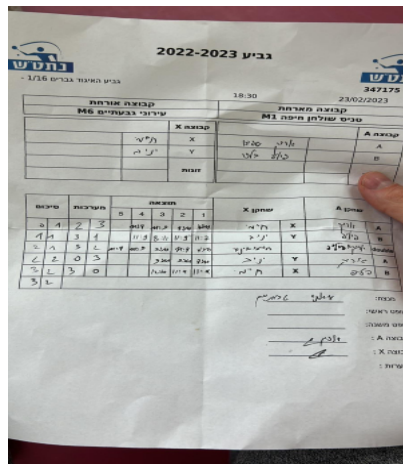

גביע האיגוד גברים 1/16 -

347175

18:30

23/02/2023

קבוצה אורחת				קבוצה מארחת			
עירוני גבעתיים M6				טניס שולחן חיפה M1			
עירוני גבעתיים M6		קבוצה X		טניס שולחן חיפה M1		קבוצה A	
4444 444444	5753	X		אריאל שפירא	532	A	
44 44444	5674	Y		פיליפ בלדר	3011	B	
חיימי שלום	5753	זוגות		אריאל שפירא	532	זוגות	
יניב כץ	5674			פיליפ בלדר	3011		

סכום	מערכות	תוצאה					שחקן X	שחקן A				
		5	4	3	2	1						
0	1	2	3	9/11	11/9	11/8	8/11	7/11	חיימי שלום	X	אריאל שפירא	A
1	1	3	1		11/6	11/9	11/8	9/11	יניב כץ	Y	פיליפ בלדר	B
2	1	3	2	11/8	8/11	8/11	11/9	11/8	ח שלום/י כץ	Db	א שפירא/פ בלדר	Db
2	2	0	3			6/11	8/11	7/11	יניב כץ	Y	אריאל שפירא	A
3	2	3	0			12/10	11/9	11/9	חיימי שלום	X	פיליפ בלדר	B
3	2											