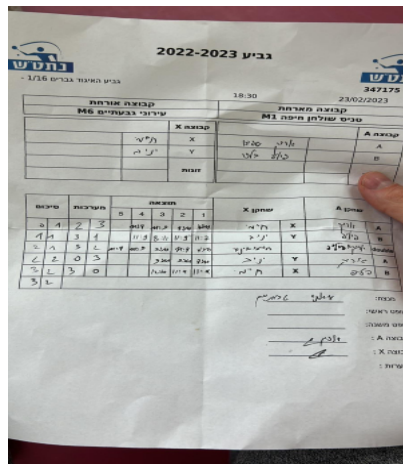

גביע האיגוד גברים 1/16 -

347175

18:30

23/02/2023

קבוצה אורחת			קבוצה מארחת		
עירוני גבעתיים M6			טניס שולחן חיפה M1		
עירוני גבעתיים M6		קבוצה X	טניס שולחן חיפה M1		קבוצה A
חיימי שלום	5753	X	אריאל שפירא	532	A
יניב כץ	5674	Y	פיליפ בלדר	3011	B
חיימי שלום	5753	זוגות	אריאל שפירא	532	זוגות
יניב כץ	5674		פיליפ בלדר	3011	

סכום	מערכות	תוצאה					שחקן X	שחקן A				
		5	4	3	2	1						
0	1	2	3	9/11	11/9	11/8	8/11	7/11	חיימי שלום	X	אריאל שפירא	A
1	1	3	1		11/6	11/9	11/8	9/11	יניב כץ	Y	פיליפ בלדר	B
2	1	3	2	11/8	8/11	8/11	11/9	11/8	ח שלום/י כץ	Db	א שפירא/פ בלדר	Db
2	2	0	3			6/11	8/11	7/11	יניב כץ	Y	אריאל שפירא	A
3	2	3	0			12/10	11/9	11/9	חיימי שלום	X	פיליפ בלדר	B
3	2											