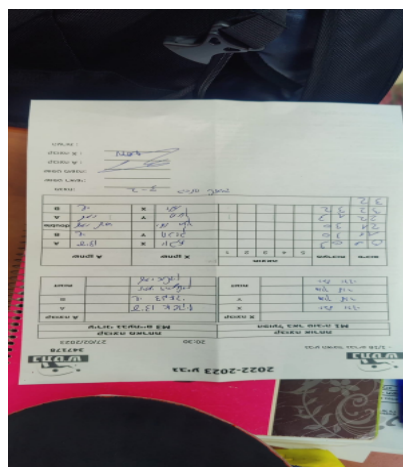

קבוצה אורחת			קבוצה מארחת		
הפועל באר טוביה M1			עירוני גבעתיים M3		
הפועל באר טוביה M1		קבוצה X	עירוני גבעתיים M3		קבוצה A
4444 4444	834	X	עידו אטקין	705	A
4444 4444	1370	Y	שי דמארי	1476	B
יובל ורדי	834	זוגות	עידו אטקין	705	זוגות
חנוך לנר	1370		ליחי גרינשטיין	512	

סכום	מערכות	תוצאה					שחקן X		שחקן A			
		5	4	3	2	1						
0	1	0	3			8/11	8/11	8/11	יובל ורדי	X	עידו אטקין	A
1	1	3	0			11/8	11/8	11/8	חנוך לנר	Y	שי דמארי	B
2	1	3	0			11/8	11/8	11/8	יורדי/ח לנר	Db	ע אטקין/ל גרינשטיין	Db
2	2	1	3		8/11	8/11	8/11	11/8	חנוך לנר	Y	עידו אטקין	A
3	2	3	2	11/8	11/8	8/11	8/11	11/8	יובל ורדי	X	שי דמארי	B
3	2											