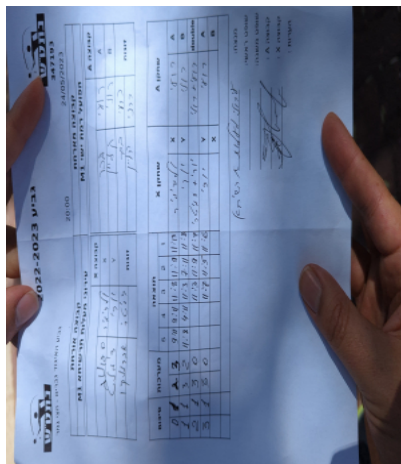

קבוצה אורחת			קבוצה מארחת		
עירוני מעלות תרשיחא M1			הפועל רמת ישי M1		
עירוני מעלות תרשיחא M1		קבוצה X	הפועל רמת ישי M1		קבוצה A
99999999 99999999	8574	X	רועי בכר	6185	A
99999999 99999999	1597	Y	רוני קליין	5775	B
יורי דימנט	1597	זוגות	רועי בכר	6185	זוגות
דמיטרי אברמנקו	1591		רוני קליין	5775	

סכום	מערכות	תוצאה					שחקן X	שחקן A				
		5	4	3	2	1						
0	1	2	3	9/11	9/11	11/8	11/9	11/13	ולדימיר ספונוב	X	רועי בכר	A
1	1	3	2	11/8	4/11	11/3	11/7	8/11	יורי דימנט	Y	רוני קליין	B
2	1	3	0			11/3	11/9	11/7	יורי דימנט/ד אברמנקו	Db	ר בכר/ר קליין	Db
3	1	3	0			11/7	11/5	11/6	יורי דימנט	Y	רועי בכר	A
									ולדימיר ספונוב	X	רוני קליין	B
3	1											