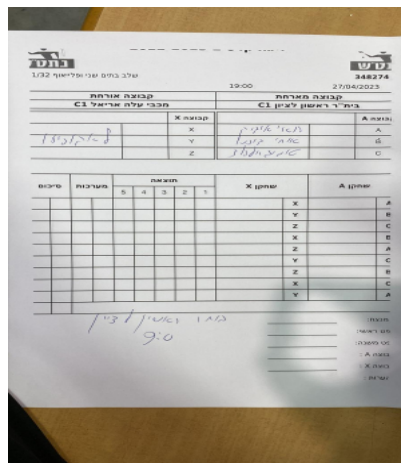

קבוצה אורחת			קבוצה מארחת		
מכבי עלה אריאל C1			בית"ר ראשון לציון C1		
מכבי עלה אריאל C1		קבוצה X	בית"ר ראשון לציון C1		קבוצה A
שם:	ת"ז:	X	רואי איציק	7029	A
שם:	ת"ז:	Y	איתי דוכני	7984	B
שם:	ת"ז:	Z	טומי גרינפלד	4167	C

סכום		מערכות		תוצאה					שחקן X		שחקן A	
				5	4	3	2	1				
0	1	0	0						0/0	X	רואי איציק	A
0	2	0	0						0/0	Y	איתי דוכני	B
0	3	0	0						0/0	Z	טומי גרינפלד	C
0	4	0	0						0/0	X	איתי דוכני	B
0	5	0	0						0/0	Z	רואי איציק	A
0	6	0	0						0/0	Y	טומי גרינפלד	C
0	7	0	0						0/0	Z	איתי דוכני	B
0	8	0	0						0/0	X	טומי גרינפלד	C
0	9	0	0						0/0	Y	רואי איציק	A
0	9											