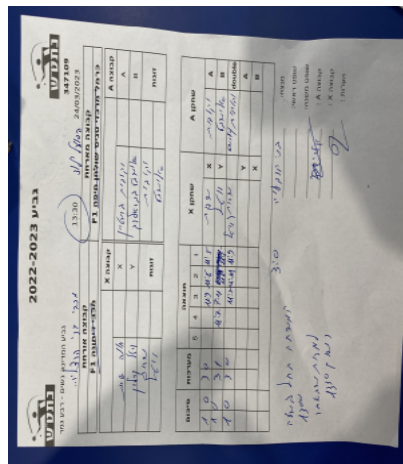

על נשים פלייאוף עליון - חצי גמר

351056

13:30

07/04/2023

קבוצה אורחת			קבוצה מארחת		
בני הרצליה F1			הפועל לוד F3		
בני הרצליה F1		קבוצה X	הפועל לוד F3		קבוצה A
4444 4444	1115	X	יהודית ברונשטין	3185	A
44444 44444	1033	Y	אלישבע גבריאלוב	4851	B
ויטל קרלין	1033	זוגות	אלישבע גבריאלוב	4851	זוגות
שרית חוזה	1115		יהודית ברונשטין	3185	

סכום	מערכות	תוצאה					שחקן X		שחקן A				
		5	4	3	2	1							
1	0	3	0			11/9	11/6	11/5	שרית חוזה	X	יהודית ברונשטין	A	
2	0	3	1			11/7	9/11	11/6	11/5	ויטל קרלין	Y	אלישבע גבריאלוב	B
3	0	3	1			11/3	11/2	4/11	11/9	ויטל קרלין/ ש חוזה	Db	א גבריאלוב/י ברונשטין	Db
										ויטל קרלין	Y	יהודית ברונשטין	A
										שרית חוזה	X	אלישבע גבריאלוב	B
3	0												