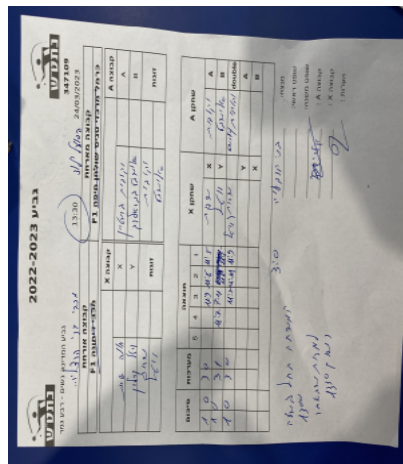

על נשים פלייאוף עליון - חצי גמר

351056

13:30

07/04/2023

קבוצה אורחת			קבוצה מארחת		
בני הרצליה F1			הפועל לוד F1		
בני הרצליה F1		קבוצה X	הפועל לוד F1		קבוצה A
שרית חוזה	1115	X	יהודית ברונשטין	3185	A
ויטל קרלין	1033	Y	אלישבע גבריאלוב	4851	B
ויטל קרלין	1033	זוגות	אלישבע גבריאלוב	4851	זוגות
שרית חוזה	1115		יהודית ברונשטין	3185	

סכום	מערכות	תוצאה					שחקן X		שחקן A			
		5	4	3	2	1						
1	0	3	0			11/9	11/6	11/5	שרית חוזה	X	יהודית ברונשטין	A
2	0	3	1			11/7	9/11	11/6	ויטל קרלין	Y	אלישבע גבריאלוב	B
3	0	3	1			11/3	11/2	4/11	ויטל קרלין/שרית חוזה	Db	א גבריאלוב/יהודית ברונשטין	Db
									ויטל קרלין	Y	יהודית ברונשטין	A
									שרית חוזה	X	אלישבע גבריאלוב	B
3	0											