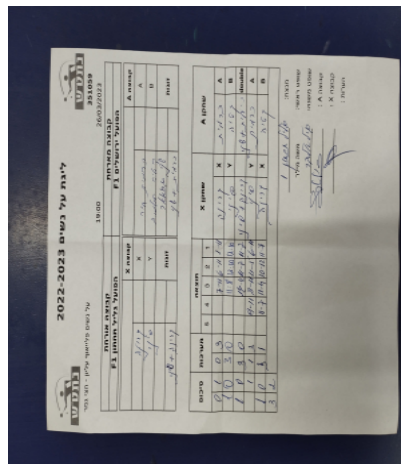

על נשים פלייאוף עליון - חצי גמר

351059

19:00

26/03/2023

קבוצה אורחת			קבוצה מארחת		
הפועל גליל תחתון F1			הפועל ירושלים F1		
הפועל גליל תחתון F1		קבוצה X	הפועל ירושלים F1		קבוצה A
קרינה אדמסקי	1043	X	כרמית דור	1096	A
סיני יצחקי	1053	Y	יקטרינה חטמוב	529	B
סיני יצחקי	1053	זוגות	שני גראואר חן	515	זוגות
קרינה אדמסקי	1043		כרמית דור	1096	

סכום	מערכות	תוצאה					שחקן X		שחקן A			
		5	4	3	2	1						
0	1	0	3			7/11	6/11	1/11	קרינה אדמסקי	X	כרמית דור	A
1	1	3	0			11/8	12/10	12/10	סיני יצחקי	Y	יקטרינה חטמוב	B
2	1	3	0			14/12	11/7	11/7	ס יצחקי/ק אדמסקי	Db	ש גראואר חן/כ דור	Db
2	2	1	3		9/11	8/11	11/5	6/11	סיני יצחקי	Y	כרמית דור	A
3	2	3	1		11/7	11/4	10/12	11/7	קרינה אדמסקי	X	יקטרינה חטמוב	B
3	2											