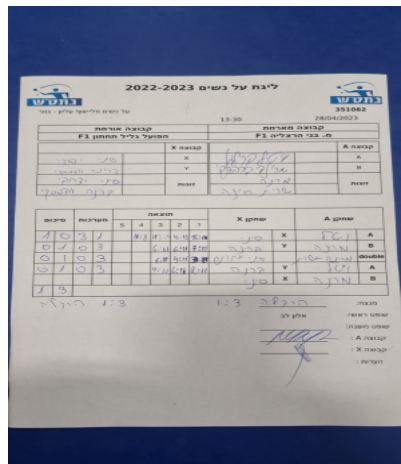

על נשים פלייאוף עליון - גמר

351062

13:30

28/04/2023

קבוצה אורחת			קבוצה מארחת		
הפועל גליל תחתון F1			בני הרצליה F1		
הפועל גליל תחתון F1		קבוצה X	בני הרצליה F1		קבוצה A
1053	X	1033	ויטל קרלין	A	
1043	Y	1692	מרינה קרבצנקו	B	
1053	זוגות	1692	מרינה קרבצנקו	זוגות	
1043		1115	שרית חוזה		

סכום	מערכות	תוצאה					שחקן X		שחקן A			
		5	4	3	2	1						
1	0	3	1		11/8	11/4	10/12	12/10	סיני יצחקי	X	ויטל קרלין	A
1	1	0	3			6/11	6/11	7/11	קרינה אדמסקי	Y	מרינה קרבצנקו	B
1	2	0	3			6/11	4/11	3/11	ס יצחקי/ק אדמסקי	Db	מ קרבצנקו/ש חוזה	Db
1	3	0	3			9/11	6/11	2/11	קרינה אדמסקי	Y	ויטל קרלין	A
									סיני יצחקי	X	מרינה קרבצנקו	B
1	3											

מנצח: בני הרצליה F1

שופט ראשי: אלון לב

שופט משנה:

קבוצה A: בני הרצליה F1

קבוצה X: הפועל גליל תחתון F1

הערות: