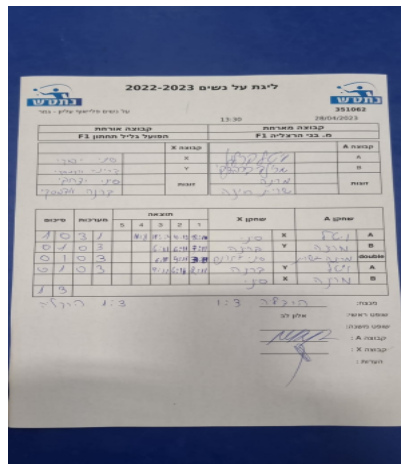

על נשים פלייאוף עליון - גמר

351062

13:30

28/04/2023

קבוצה אורחת			קבוצה מארחת		
הפועל גליל תחתון F1			בני הרצליה F1		
הפועל גליל תחתון F1		קבוצה X	בני הרצליה F1		קבוצה A
סיני יצחקי	1053	X	ויטל קרלין	1033	A
קרינה אדמסקי	1043	Y	מרינה קרבצנקו	1692	B
סיני יצחקי	1053	זוגות	מרינה קרבצנקו	1692	זוגות
קרינה אדמסקי	1043		שרית חוזה	1115	

סכום	מערכות	תוצאה					שחקן X		שחקן A			
		5	4	3	2	1						
1	0	3	1		11/8	11/4	10/12	12/10	סיני יצחקי	X	ויטל קרלין	A
1	1	0	3			6/11	6/11	7/11	קרינה אדמסקי	Y	מרינה קרבצנקו	B
1	2	0	3			6/11	4/11	3/11	ס יצחקי/ק אדמסקי	Db	מ קרבצנקו/ש חוזה	Db
1	3	0	3			9/11	6/11	2/11	קרינה אדמסקי	Y	ויטל קרלין	A
									סיני יצחקי	X	מרינה קרבצנקו	B
<b>1</b>	<b>3</b>											

מנצח: בני הרצליה F1

שופט ראשי: אלון לב

שופט משנה:

קבוצה A: בני הרצליה F1

קבוצה X: הפועל גליל תחתון F1

הערות: