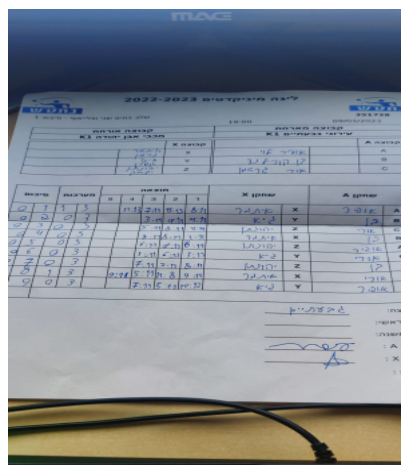

סכום	מערכות	תוצאה					שחקן X		שחקן A			
		5	4	3	2	1						
0	1	1	3		11/13	7/11	15/13	8/11	איתמר נוימן	X	אופיר לוי	A
0	2	0	3			3/11	4/11	4/11	גיא קפלן	Y	בן קורלנד	B
0	3	0	3			5/11	8/11	4/11	יונתן יצחק	Z	אורי גרטמן	C
0	4	0	3			8/11	8/11	1/11	איתמר נוימן	X	בן קורלנד	B
0	5	0	3			6/11	7/11	8/11	יונתן יצחק	Z	אופיר לוי	A
0	6	0	3			3/11	6/11	3/11	גיא קפלן	Y	אורי גרטמן	C
0	7	0	3			7/11	2/11	8/11	יונתן יצחק	Z	בן קורלנד	B
0	8	1	3		9/11	5/11	11/8	9/11	איתמר נוימן	X	אורי גרטמן	C
0	9	0	3			7/11	5/11	10/12	גיא קפלן	Y	אופיר לוי	A
0	9											