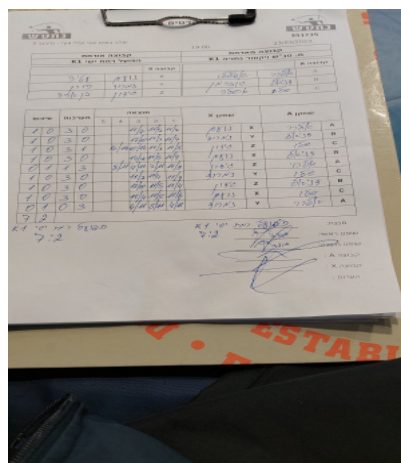

קבוצה אורחת			קבוצה מארחת		
הפועל רמת ישי K1			מ. טנ"ש ויקטור נתניה K1		
הפועל רמת ישי K1		קבוצה X	מ. טנ"ש ויקטור נתניה K1		קבוצה A
נועם עטיה	6934	X	אלרוי אפללו	8470	A
נמרוד הורן	4683	Y	דניאל גוברמן	8236	B
גדעון בן אריה	7428	Z	שלו ארסלה	8184	C

סכום	מערכות	תוצאה					שחקן X	שחקן A					
		5	4	3	2	1							
1	0	3	0			11/4	11/7	11/7	נועם עטיה	X	אלרוי אפללו	A	
2	0	3	0			12/10	11/3	11/7	נמרוד הורן	Y	דניאל גוברמן	B	
3	0	3	1			16/14	10/12	11/9	11/5	גדעון בן אריה	Z	שלו ארסלה	C
4	0	3	0			14/12	11/5	11/4	נועם עטיה	X	דניאל גוברמן	B	
4	1	1	3			8/11	4/11	7/11	11/9	גדעון בן אריה	Z	אלרוי אפללו	A
5	1	3	0			11/3	11/4	11/7	נמרוד הורן	Y	שלו ארסלה	C	
6	1	3	0			12/10	11/5	11/4	גדעון בן אריה	Z	דניאל גוברמן	B	
7	1	3	0			11/4	11/5	11/6	נועם עטיה	X	שלו ארסלה	C	
7	2	0	3			4/11	5/11	4/11	נמרוד הורן	Y	אלרוי אפללו	A	
7	2												