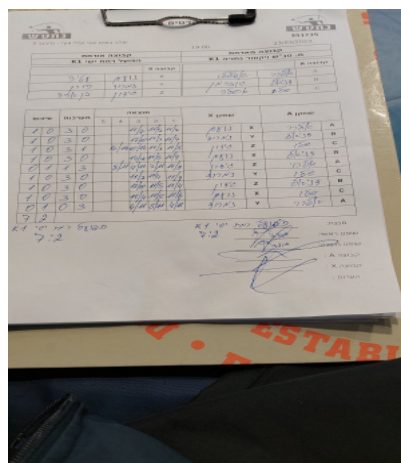

קבוצה אורחת		קבוצה מארחת	
הפועל רמת ישי K1		מ. טנ"ש ויקטור נתניה K1	
הפועל רמת ישי K1		קבוצה X	קבוצה A
4444 4444	6934	X	אלרוי אפללו 8470 A
4444 444444	4683	Y	דניאל גוברמן 8236 B
44444 44 4444444	7428	Z	שלו ארסלה 8184 C

סכום	מערכות	תוצאה					שחקן X		שחקן A			
		5	4	3	2	1						
1	0	3	0			11/4	11/7	11/7	נועם עטיה	X	אלרוי אפללו	A
2	0	3	0			12/10	11/3	11/7	נמרוד הורן	Y	דניאל גוברמן	B
3	0	3	1		16/14	10/12	11/9	11/5	גדעון בן אריה	Z	שלו ארסלה	C
4	0	3	0			14/12	11/5	11/4	נועם עטיה	X	דניאל גוברמן	B
4	1	1	3		8/11	4/11	7/11	11/9	גדעון בן אריה	Z	אלרוי אפללו	A
5	1	3	0			11/3	11/4	11/7	נמרוד הורן	Y	שלו ארסלה	C
6	1	3	0			12/10	11/5	11/4	גדעון בן אריה	Z	דניאל גוברמן	B
7	1	3	0			11/4	11/5	11/6	נועם עטיה	X	שלו ארסלה	C
7	2	0	3			4/11	5/11	4/11	נמרוד הורן	Y	אלרוי אפללו	A
7	2											