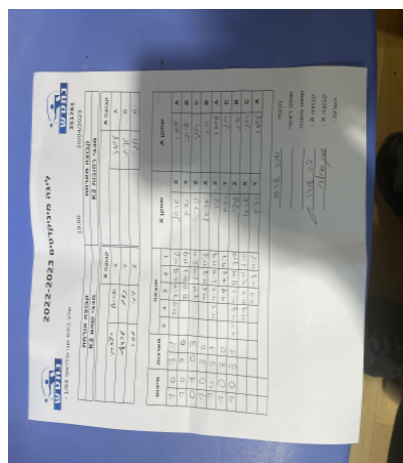

שלב בתים שני 1/64 -

351761

19:00

20/04/2023

קבוצה אורחת			קבוצה מארחת		
מכבי שהם K2			מכבי רחובות K2		
מכבי שהם K2		קבוצה X	מכבי רחובות K2		קבוצה A
אוריאל רצ'בסקי	7600	X	עומר וייס	7486	A
נועם שרעף	7610	Y	איתי אלוני	7177	B
גדעון גסר	7766	Z	חגי הכהן	7485	C

סכום	מערכות	תוצאה					שחקן X		שחקן A			
		5	4	3	2	1						
1	0	3	1		11/9	7/11	11/8	11/6	אוריאל רצ'בסקי	X	עומר וייס	A
2	0	3	0			15/13	11/7	11/9	נועם שרעף	Y	איתי אלוני	B
2	1	0	3			7/11	5/11	6/11	גדעון גסר	Z	חגי הכהן	C
3	1	3	0			11/6	11/8	11/6	אוריאל רצ'בסקי	X	איתי אלוני	B
4	1	3	1		11/9	11/7	6/11	11/8	גדעון גסר	Z	עומר וייס	A
5	1	3	0			11/9	11/8	11/7	נועם שרעף	Y	חגי הכהן	C
6	1	3	1		11/8	11/7	13/11	7/11	גדעון גסר	Z	איתי אלוני	B
6	2	2	3	4/11	11/8	11/9	7/11	6/11	אוריאל רצ'בסקי	X	חגי הכהן	C
7	2	3	0			11/9	11/8	11/5	נועם שרעף	Y	עומר וייס	A
7	2											