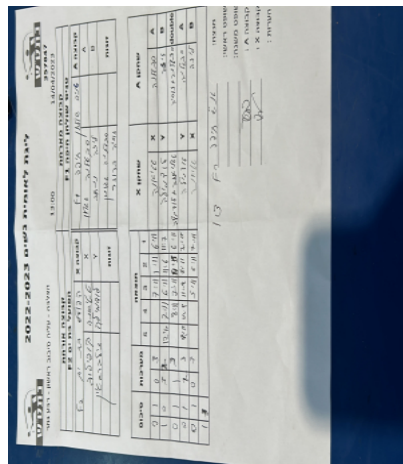

הצלבה - עליה סיבוב ראשון - רבע גמר

357847

13:00

14/04/2023

קבוצה אורחת			קבוצה מארחת		
הפועל בת ים F2			טניס שולחן חיפה F1		
הפועל בת ים F2		קבוצה X	טניס שולחן חיפה F1		קבוצה A
טטיאנה קופילוב	4198	X	סבטלנה גגולין	7149	A
לודמילה זילברשטיין	8367	Y	אליזבט ננחוב	2335	B
טטיאנה קופילוב	4198	זוגות	זויה ברוזר	7695	זוגות
לודמילה זילברשטיין	8367		סבטלנה גגולין	7149	

סכום	מערכות	תוצאה					שחקן X		שחקן A			
		5	4	3	2	1						
0	1	0	3			7/11	1/11	6/11	טטיאנה קופילוב	X	סבטלנה גגולין	A
1	1	3	2	12/10	8/11	7/11	11/8	11/7	לודמילה זילברשטיין	Y	אליזבט ננחוב	B
1	2	1	3		8/11	7/11	11/5	6/11	ט קופילוב/ל זילברשטיין	Db	ז ברוזר/ס גגולין	Db
1	3	2	3	8/11	11/7	11/7	8/11	7/11	לודמילה זילברשטיין	Y	סבטלנה גגולין	A
1	4	0	3			5/11	6/11	7/11	טטיאנה קופילוב	X	אליזבט ננחוב	B
1	4											