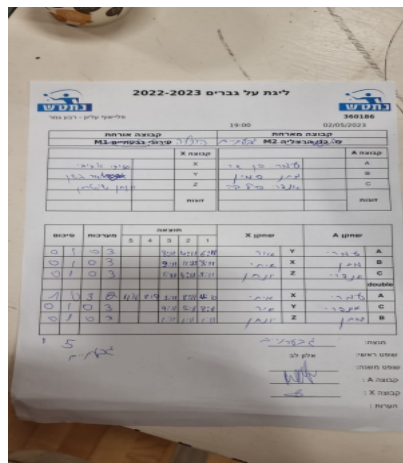

קבוצה אורחת			קבוצה מארחת		
עירוני גבעתיים M1			בני הרצליה M2		
בני הרצליה M2		קבוצה X	עירוני גבעתיים M1		קבוצה A
44444 44444	2284	X	עמרי בן ארי	894	A
444 444	865	Y	מתן סימון	341	B
444444444 4444444	745	Z	אנדרה סילבה	8112	C
0	זוגות	0	0	0	זוגות
0					

סכום	מערכות	תוצאה					שחקן X		שחקן A			
		5	4	3	2	1						
0	1	0	3			8/11	4/11	6/11	אור בשן	Y	עמרי בן ארי	A
0	2	0	3			9/11	11/13	8/11	איתי אביבי	X	מתן סימון	B
0	3	0	3			5/11	4/11	3/11	יונתן שוסטרמן	Z	אנדרה סילבה	C
									/	Db	/	Db
1	3	3	2	11/8	11/9	3/11	8/11	12/10	איתי אביבי	X	עמרי בן ארי	A
1	4	0	3			4/11	5/11	8/11	אור בשן	Y	אנדרה סילבה	C
1	5	0	3			1/11	1/11	1/11	יונתן שוסטרמן	Z	מתן סימון	B
1	5											