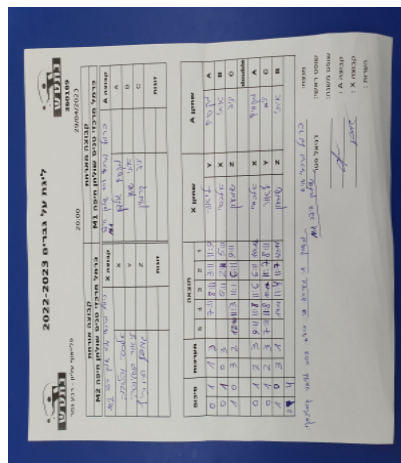

קבוצה אורחת			קבוצה מארחת		
כרמל מרכזי טניס שולחן חיפה M2			כרמל מרכזי טניס שולחן חיפה M1		
כרמל מרכזי טניס שולחן חיפה M2		קבוצה X	כרמל מרכזי טניס שולחן חיפה M1		קבוצה A
אלכסיי נפלוקוב	7692	X	מקסים גולדין	6601	A
ליאור קוסטינסקי	683	Y	איתי שושן	2625	B
שמעון רבינוביץ	869	Z	יניב קרמזין	685	C
	0	זוגות		0	זוגות
	0			0	

סכום	מערכות	תוצאה					שחקן X		שחקן A			
		5	4	3	2	1						
0	1	1	3		7/11	8/11	3/11	11/9	ליאור קוסטינסקי	Y	מקסים גולדין	A
0	2	0	3			5/11	2/11	5/11	אלכסיי נפלוקוב	X	איתי שושן	B
1	2	3	2	12/10	11/3	11/1	6/11	9/11	שמעון רבינוביץ	Z	יניב קרמזין	C
									/	A	/	A
1	3	2	3	9/11	11/8	11/6	6/11	10/12	אלכסיי נפלוקוב	Y	מקסים גולדין	C
1	4	2	3	7/11	11/8	10/12	11/7	8/11	ליאור קוסטינסקי	Z	יניב קרמזין	B
2	4	3	1		14/12	11/4	11/7	12/14	שמעון רבינוביץ		איתי שושן	double
2	4											