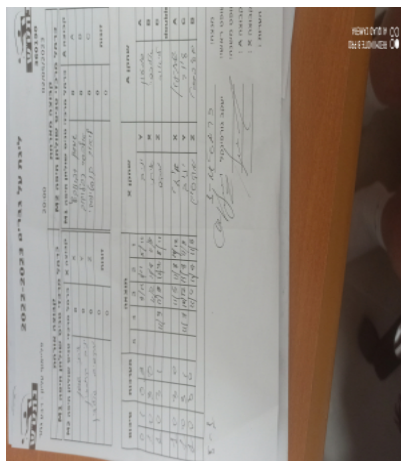

קבוצה אורחת			קבוצה מארחת		
כרמל מרכזי טניס שולחן חיפה M1			כרמל מרכזי טניס שולחן חיפה M2		
M1		קבוצה X	M2		קבוצה A
4444 4444	2625	X	שמעון רבינוביץ	869	A
444444 4444	685	Y	אלכסיי נפלוקוב	7692	B
444444 444444	6601	Z	ליאור קוסטינסקי	683	C
	0	זוגות		0	זוגות
	0			0	

סכום	מערכות	תוצאה					שחקן X		שחקן A			
		5	4	3	2	1						
0	1	0	3			9/11	8/11	5/11	יניב קרמזין	Y	שמעון רבינוביץ	A
1	1	3	0			11/2	11/8	11/5	איתי שושן	X	אלכסיי נפלוקוב	B
2	1	3	1		11/9	11/9	11/7	8/11	מקסים גולדין	Z	ליאור קוסטינסקי	C
									/	Db	/	Db
3	1	3	0			11/5	11/8	14/12	איתי שושן	X	שמעון רבינוביץ	A
4	1	3	1		11/7	10/12	11/8	11/8	יניב קרמזין	Y	ליאור קוסטינסקי	C
5	1	3	0			11/6	11/8	11/8	מקסים גולדין	Z	אלכסיי נפלוקוב	B
5	1											

מנצח: כרמל מרכזי טניס שולחן חיפה M1
שופט ראשי: יעקב גורפינקל
שופט משנה:
קבוצה A : כרמל מרכזי טניס שולחן חיפה M2
קבוצה X : כרמל מרכזי טניס שולחן חיפה M1
הערות: