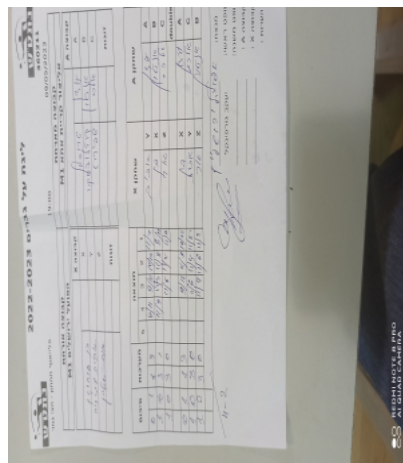

קבוצה אורחת			קבוצה מארחת		
הפועל ירושלים M1			אליצור קריית אתא M1		
הפועל ירושלים M1		קבוצה X	אליצור קריית אתא M1		קבוצה A
44444444 44	144	X	עידן טרוסמן	624	A
44444444 44444	130	Y	אנטון קוזלובסקי	8596	B
444444 44444	126	Z	אלכסנדר שפירו	2629	C
	0	זוגות		0	זוגות
	0			0	

סכום	מערכות	תוצאה					שחקן X		שחקן A				
		5	4	3	2	1							
0	1	1	3		6/11	9/11	10/12	11/7	אביב עמידור	Y	עידן טרוסמן	A	
1	1	3	1		11/9	11/3	11/8	8/11	בן סורוקין	X	אנטון קוזלובסקי	B	
2	1	3	0				11/5	11/4	11/6	אור שטיין	Z	אלכסנדר שפירו	C
									/	A	/	A	
2	2	1	3		5/11	9/11	11/8	10/12	בן סורוקין	Y	עידן טרוסמן	C	
3	2	3	0				11/6	11/4	11/5	אביב עמידור	Z	אלכסנדר שפירו	B
4	2	3	0				11/4	11/6	11/3	אור שטיין		אנטון קוזלובסקי	double
4	2												