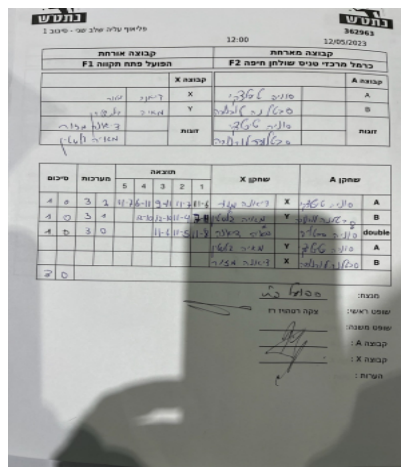

פליאוף עליה שלב שני - סיבוב 1

362963

12:00

12/05/2023

קבוצה אורחת			קבוצה מארחת		
הפועל פתח תקווה F1			כרמל מרכזי טניס שולחן חיפה F2		
הפועל פתח תקווה F1		קבוצה X	כרמל מרכזי טניס שולחן חיפה F2		קבוצה A
4444 4444	1670	X	סוניה טיפליצקי	1065	A
44444444 4444	1613	Y	סבטלנה קרסנובייב	8636	B
דיאנה מזור	1670	זוגות	סוניה טיפליצקי	1065	זוגות
מאיה גלשטיין	1613		סבטלנה קרסנובייב	8636	

סכום	מערכות	תוצאה					שחקן X		שחקן A			
		5	4	3	2	1						
1	0	3	2	11/7	6/11	9/11	11/7	11/5	דיאנה מזור	X	סוניה טיפליצקי	A
2	0	3	1		12/10	12/10	11/4	7/11	מאיה גלשטיין	Y	סבטלנה קרסנובייב	B
3	0	3	0			11/6	11/5	11/8	ד מזור/מ גלשטיין	Db	ס טיפליצקי/ס קרסנובייב	Db
									מאיה גלשטיין	Y	סוניה טיפליצקי	A
									דיאנה מזור	X	סבטלנה קרסנובייב	B
3	0											