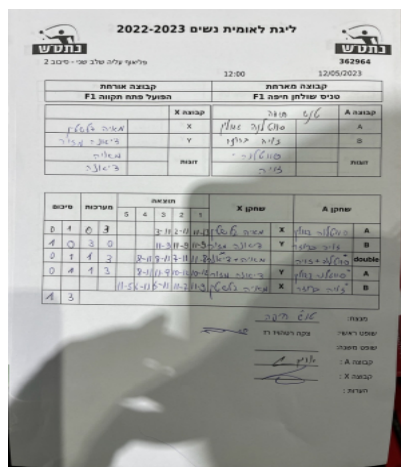

פליאוף עליה שלב שני - סיבוב 2

362964

12:00

12/05/2023

קבוצה אורחת			קבוצה מארחת		
הפועל פתח תקווה F1			טניס שולחן חיפה F1		
הפועל פתח תקווה F1		קבוצה X	טניס שולחן חיפה F1		קבוצה A
1613	X	1613	סבטלנה גגולין	7149	A
1670	Y	1670	זויה ברוזר	7695	B
מאיה גלשטיין	1613	זוגות	סבטלנה גגולין	7149	זוגות
דיאנה מזור	1670		זויה ברוזר	7695	

סכום	מערכות	תוצאה					שחקן X		שחקן A			
		5	4	3	2	1						
0	1	0	3			3/11	2/11	11/13	מאיה גלשטיין	X	סבטלנה גגולין	A
1	1	3	0			11/9	11/9	11/9	דיאנה מזור	Y	זויה ברוזר	B
1	2	1	3		8/11	8/11	7/11	11/8	מ גלשטיין/ד מזור	Db	ס גגולין/ז ברוזר	Db
1	3	1	3		8/11	11/9	10/12	10/12	דיאנה מזור	Y	סבטלנה גגולין	A
									מאיה גלשטיין	X	זויה ברוזר	B
1	3											