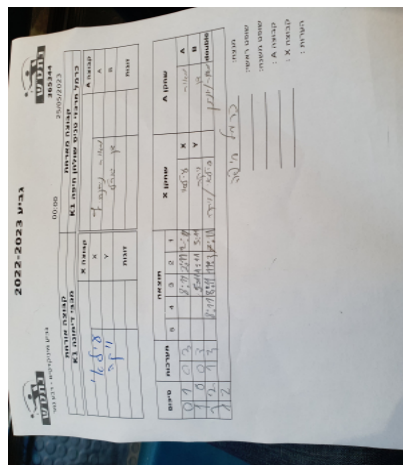

קבוצה אורחת			קבוצה מארחת		
מכבי דימונה K1			כרמל מרכזי טניס שולחן חיפה K1		
מכבי דימונה K1		קבוצה X	כרמל מרכזי טניס שולחן חיפה K1		קבוצה A
444444 444444	6733	X	מאור ניחנביץ	5782	A
4444444444 4444444444	6045	Y	דן גורל	7200	B
ויקטוריה לוזינסקי	6045	זוגות	יונתן גסין	6473	זוגות
עילאי דוידוב	6733		מאור ניחנביץ	5782	

סכום	מערכות	תוצאה					שחקן X		שחקן A			
		5	4	3	2	1						
0	1	0	3			8/11	9/11	2/11	עילאי דוידוב	X	מאור ניחנביץ	A
1	1	3	0			11/5	11/1	11/3	ויקטוריה לוזינסקי	Y	דן גורל	B
1	2	1	3			8/11	8/11	11/3	ו לוזינסקי/ע דוידוב	Db	י גסין/מ ניחנביץ	Db
1	2											

מנצח: כרמל מרכזי טניס שולחן חיפה K1

שופט ראשי: _____

שופט משנה: _____

קבוצה A: כרמל מרכזי טניס שולחן חיפה K1

קבוצה X: מכבי דימונה K1

הערות: