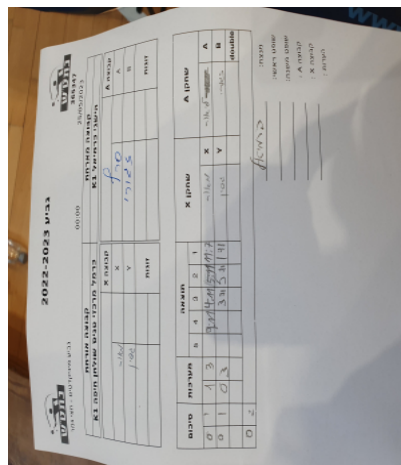

קבוצה אורחת			קבוצה מארחת		
כרמל מרכזי טניס שולחן חיפה K1			הישגי כרמיאל K1		
כרמל מרכזי טניס שולחן חיפה K1		קבוצה X	הישגי כרמיאל K1		קבוצה A
4444444444	5782	X	ליאור סרף	3205	A
4444444444	6473	Y	יהלי זגורי	5847	B
	0	זוגות		0	זוגות
	0			0	

סכום	מערכות	תוצאה					שחקן X		שחקן A			
		5	4	3	2	1						
0	1	1	3		9/11	4/11	5/11	11/7	מאור ניחנביץ	X	ליאור סרף	A
0	2	0	3			3/11	5/11	1/11	יונתן גסין	Y	יהלי זגורי	B
									/	Db	/	Db
0	2											

מנצח: הישגי כרמיאל K1
 שופט ראשי: _____
 שופט משנה: _____
 קבוצה A : הישגי כרמיאל K1
 קבוצה X : כרמל מרכזי טניס שולחן חיפה K1
 הערות :