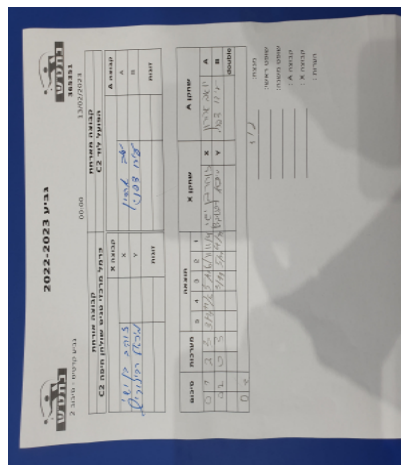

קבוצה אורחת			קבוצה מארחת		
כרמל מרכזי טניס שולחן חיפה C2			הפועל לוד C2		
כרמל מרכזי טניס שולחן חיפה C2		קבוצה X	הפועל לוד C2		קבוצה A
זוהר בן ישי	7130	X	יואב אהרון	5485	A
מיכאל רבינוביץ	5611	Y	עידו דפני	4494	B
	0	זוגות		0	זוגות
	0			0	

סכום	מערכות	תוצאה					שחקן X		שחקן A			
		5	4	3	2	1						
0	1	2	3	3/11	11/6	5/11	6/11	11/4	זוהר בן ישי	X	יואב אהרון	A
0	2	0	3			3/11	5/11	4/11	מיכאל רבינוביץ	Y	עידו דפני	B
									/	Db	/	Db
0	2											