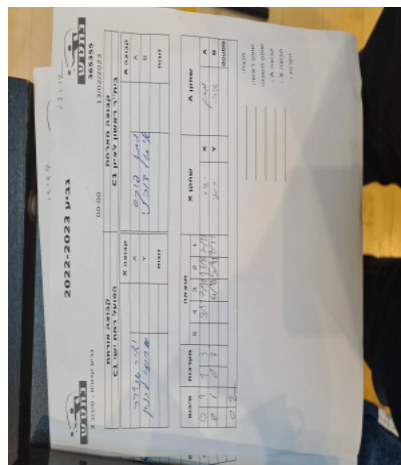

| קבוצה אורחת      |      |         | קבוצה מארחת          |      |         |
|------------------|------|---------|----------------------|------|---------|
| הפועל רמת ישי C1 |      |         | בית"ר ראשון לציון C1 |      |         |
| הפועל רמת ישי C1 |      | קבוצה X | בית"ר ראשון לציון C1 |      | קבוצה A |
| 44444444         | 5612 | X       | מתן פוקס             | 4304 | A       |
| 44444444         | 5898 | Y       | איתי דוכני           | 7984 | B       |
|                  | 0    | זוגות   |                      | 0    | זוגות   |
|                  | 0    |         |                      | 0    |         |

| סכום | מערכות | תוצאה |   |   |      |      | שחקן X |      | שחקן A      |    |            |    |
|------|--------|-------|---|---|------|------|--------|------|-------------|----|------------|----|
|      |        | 5     | 4 | 3 | 2    | 1    |        |      |             |    |            |    |
| 0    | 1      | 1     | 3 |   | 9/11 | 7/11 | 11/8   | 2/11 | יאיר שניידר | X  | מתן פוקס   | A  |
| 0    | 2      | 0     | 3 |   |      | 6/11 | 5/11   | 7/11 | רועי לבנון  | Y  | איתי דוכני | B  |
|      |        |       |   |   |      |      |        |      | /           | Db | /          | Db |
| 0    | 2      |       |   |   |      |      |        |      |             |    |            |    |