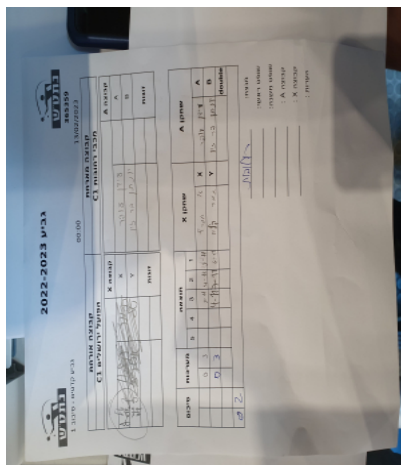

קבוצה אורחת			קבוצה מארחת		
הפועל ירושלים C1			מכבי רחובות C1		
הפועל ירושלים C1		קבוצה X	מכבי רחובות C1		קבוצה A
טל אסרף	7430	X	עידן עופר	6174	A
תמר קלון	7151	Y	יונתן בר-זיו	6972	B
	0	זוגות		0	זוגות
	0			0	

סכום	מערכות	תוצאה					שחקן X		שחקן A			
		5	4	3	2	1						
0	1	0	3			3/11	4/11	3/11	טל אסרף	X	עידן עופר	A
0	2	0	3			4/11	7/11	6/11	תמר קלון	Y	יונתן בר-זיו	B
									/	Db	/	Db
0	2											

מנצח: מכבי רחובות C1