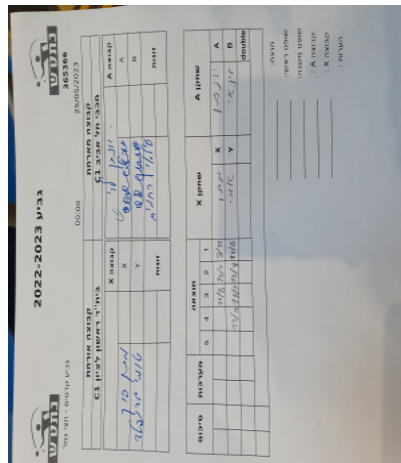

קבוצה אורחת			קבוצה מארחת		
בית"ר ראשון לציון C1			מכבי תל אביב C1		
בית"ר ראשון לציון C1		קבוצה X	מכבי תל אביב C1		קבוצה A
מתן פוקס	4304	X	יהונתן לוי	4249	A
טומי גרינפלד	4167	Y	עילי רחמים	7239	B
	0	זוגות		0	זוגות
	0			0	

סכום	מערכות	תוצאה					שחקן X		שחקן A			
		5	4	3	2	1						
1	0	3	1		11/9	11/8	11/7	8/11	מתן פוקס	X	יהונתן לוי	A
2	0	3	0			11/9	11/4	11/3	טומי גרינפלד	Y	עילי רחמים	B
									/	Db	/	Db
2	0											

מנצח: בית"ר ראשון לציון C1
שופט ראשי: _____
שופט משנה: _____
קבוצה A: מכבי תל אביב C1
קבוצה X: בית"ר ראשון לציון C1
הערות: _____