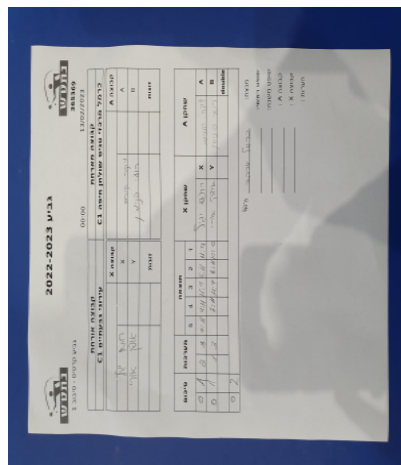

קבוצה אורחת			קבוצה מארחת		
עירוני גבעתיים C1			כרמל מרכזי טניס שולחן חיפה C1		
עירוני גבעתיים C1		קבוצה X	כרמל מרכזי טניס שולחן חיפה C1		קבוצה A
רתם יגיל	6941	X	ויקטוריה קורב	7747	A
אופק אורי	4811	Y	רועי בניימין	3737	B
	0	זוגות		0	זוגות
	0			0	

סכום	מערכות	תוצאה					שחקן X		שחקן A			
		5	4	3	2	1						
0	1	2	3	7/11	9/11	11/9	5/11	11/9	רתם יגיל	X	ויקטוריה קורב	A
0	2	1	3		5/11	11/7	6/11	10/12	אופק אורי	Y	רועי בניימין	B
									/	Db	/	Db
0	2											