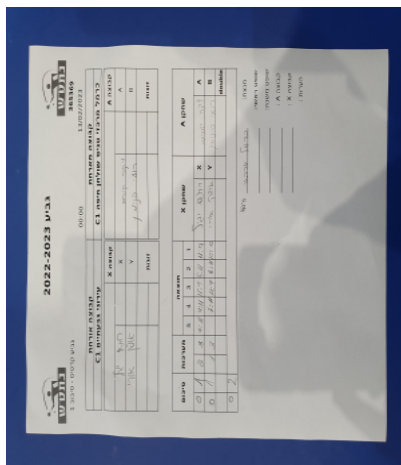

קבוצה אורחת			קבוצה מארחת		
עירוני גבעתיים C1			כרמל מרכזי טניס שולחן חיפה C1		
עירוני גבעתיים C1		קבוצה X	כרמל מרכזי טניס שולחן חיפה C1		קבוצה A
4444 4444	6941	X	ויקטוריה קורב	7747	A
44444 44444	4811	Y	רועי בניימין	3737	B
	0	זוגות		0	זוגות
	0			0	

סכום	מערכות	תוצאה					שחקן X		שחקן A			
		5	4	3	2	1						
0	1	2	3	7/11	9/11	11/9	5/11	11/9	רתם יגיל	X	ויקטוריה קורב	A
0	2	1	3		5/11	11/7	6/11	10/12	אופק אורי	Y	רועי בניימין	B
									/	Db	/	Db
0	2											