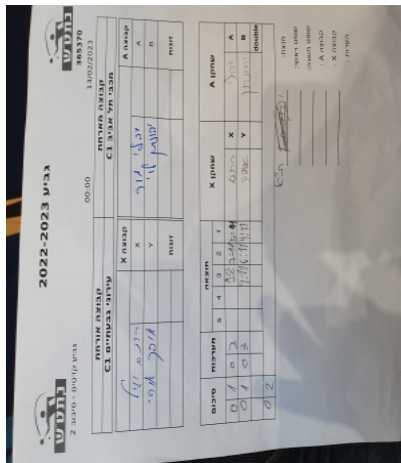

קבוצה אורחת			קבוצה מארחת		
עירוני גבעתיים C1			מכבי תל אביב C1		
עירוני גבעתיים C1		קבוצה X	מכבי תל אביב C1		קבוצה A
4444	6941	X	יהלי מור	5817	A
4444	4811	Y	יהונתן לוי	4249	B
	0	זוגות		0	זוגות
	0			0	

סכום	מערכות	תוצאה					שחקן X		שחקן A			
		5	4	3	2	1						
0	1	0	3			0/11	7/11	5/11	רתם יגיל	X	יהלי מור	A
0	2	0	3			9/11	6/11	4/11	אופק אורי	Y	יהונתן לוי	B
									/	Db	/	Db
0	2											

מנצח: מכבי תל אביב C1
 שופט ראשי: _____
 שופט משנה: _____
 קבוצה A: מכבי תל אביב C1
 קבוצה X: עירוני גבעתיים C1
 הערות: _____