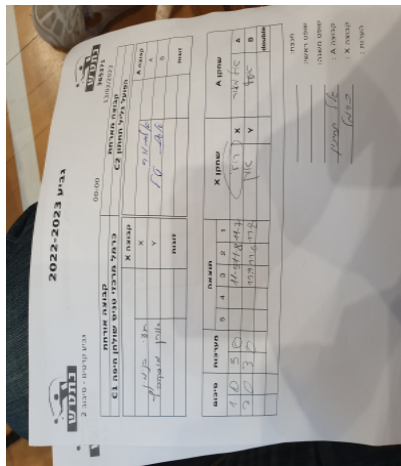

קבוצה אורחת			קבוצה מארחת		
כרמל מרכזי טניס שולחן חיפה C1			הפועל גליל תחתון C2		
כרמל מרכזי טניס שולחן חיפה C1		קבוצה X	הפועל גליל תחתון C2		קבוצה A
44444444 44444	3737	X	אלמגור אשכנזי	5867	A
44444444 44444	3020	Y	אסף טל	5866	B
	0	זוגות		0	זוגות
	0			0	

סכום	מערכות	תוצאה					שחקן X		שחקן A			
		5	4	3	2	1						
1	0	3	0			11/5	11/8	11/7	רועי בניימין	X	אלמגור אשכנזי	A
2	0	3	0			11/7	11/6	11/8	אורן מוסקוביץ	Y	אסף טל	B
									/	Db	/	Db
2	0											

מנצח: כרמל מרכזי טניס שולחן חיפה C1