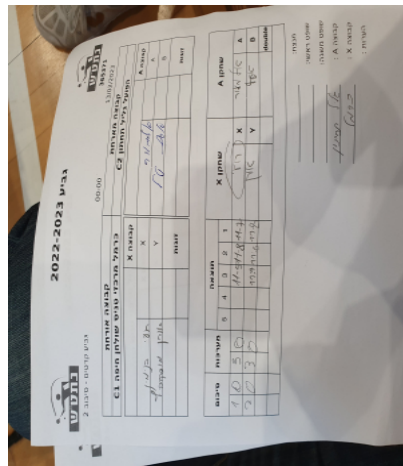

קבוצה אורחת			קבוצה מארחת		
כרמל מרכזי טניס שולחן חיפה C1			הפועל גליל תחתון C2		
כרמל מרכזי טניס שולחן חיפה C1		קבוצה X	הפועל גליל תחתון C2		קבוצה A
רועי בניימין	3737	X	אלמגור אשכנזי	5867	A
אורן מוסקוביץ	3020	Y	אסף טל	5866	B
	0	זוגות		0	זוגות
	0			0	

סכום	מערכות	תוצאה					שחקן X		שחקן A			
		5	4	3	2	1						
1	0	3	0			11/5	11/8	11/7	רועי בניימין	X	אלמגור אשכנזי	A
2	0	3	0			11/7	11/6	11/8	אורן מוסקוביץ	Y	אסף טל	B
									/	Db	/	Db
2	0											

מנצח: כרמל מרכזי טניס שולחן חיפה C1