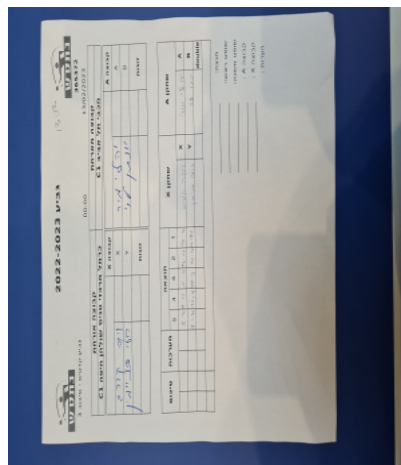

קבוצה אורחת			קבוצה מארחת		
כרמל מרכזי טניס שולחן חיפה C1			מכבי תל אביב C1		
כרמל מרכזי טניס שולחן חיפה C1		קבוצה X	מכבי תל אביב C1		קבוצה A
ויקטוריה קורב	7747	X	יהלי מור	5817	A
רועי בניימין	3737	Y	יהונתן לוי	4249	B
	0	זוגות		0	זוגות
	0			0	

סכום	מערכות	תוצאה					שחקן X	שחקן A				
		5	4	3	2	1						
0	1	2	3	5/11	9/11	7/11	13/11	12/10	ויקטוריה קורב	X	יהלי מור	A
0	2	2	3	9/11	11/9	11/3	10/12	4/11	רועי בניימין	Y	יהונתן לוי	B
									/	Db	/	Db
0	2											