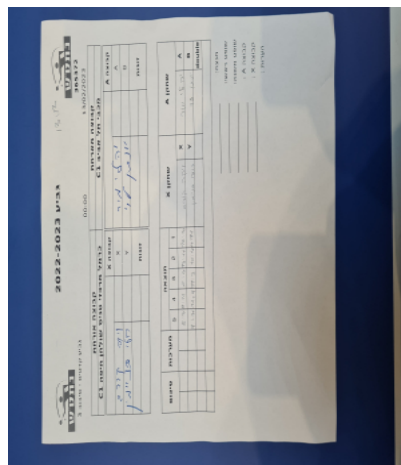

קבוצה אורחת			קבוצה מארחת		
כרמל מרכזי טניס שולחן חיפה C1			מכבי תל אביב C1		
כרמל מרכזי טניס שולחן חיפה C1		קבוצה X	מכבי תל אביב C1		קבוצה A
4444 44444444	7747	X	יהלי מור	5817	A
44444444 4444	3737	Y	יהונתן לוי	4249	B
	0	זוגות		0	זוגות
	0			0	

סכום	מערכות	תוצאה					שחקן X		שחקן A			
		5	4	3	2	1						
0	1	2	3	5/11	9/11	7/11	13/11	12/10	ויקטוריה קורב	X	יהלי מור	A
0	2	2	3	9/11	11/9	11/3	10/12	4/11	רועי בניימין	Y	יהונתן לוי	B
									/	Db	/	Db
0	2											