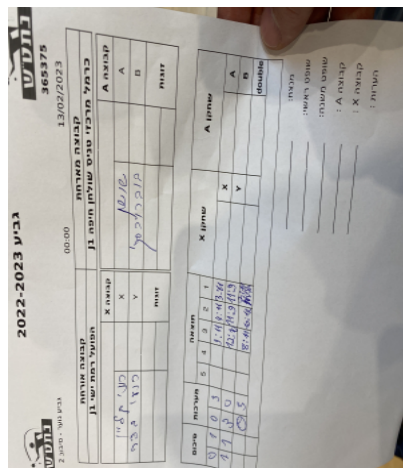

קבוצה אורחת			קבוצה מארחת		
הפועל רמת ישי J1			כרמל מרכזי טניס שולחן חיפה J1		
הפועל רמת ישי J1		קבוצה X	כרמל מרכזי טניס שולחן חיפה J1		קבוצה A
44444 44444	5775	X	איתי שושן	2625	A
4444 44444	6185	Y	יליזבטה בוברובסקי	6752	B
רוני קליין	5775	זוגות	איתי שושן	2625	זוגות
רועי בכר	6185		יליזבטה בוברובסקי	6752	

סכום	מערכות	תוצאה					שחקן X		שחקן A			
		5	4	3	2	1						
0	1	0	3			4/11	4/11	3/11	רוני קליין	X	איתי שושן	A
1	1	3	0			12/10	11/9	11/9	רועי בכר	Y	יליזבטה בוברובסקי	B
1	2	0	3			8/11	10/12	7/11	ר קליין/ר בכר	Db	א שושן/י בוברובסקי	Db
1	2											