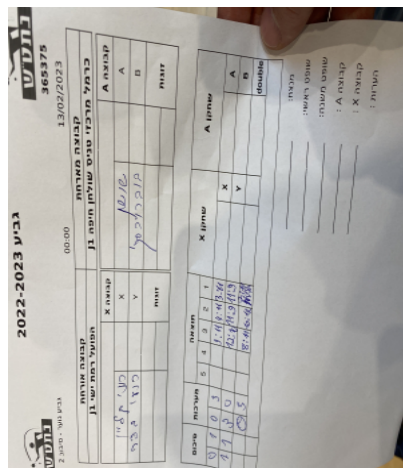

קבוצה אורחת			קבוצה מארחת		
הפועל רמת ישי J1			כרמל מרכזי טניס שולחן חיפה J1		
הפועל רמת ישי J1		קבוצה X	כרמל מרכזי טניס שולחן חיפה J1		קבוצה A
רוני קליין	5775	X	איתי שושן	2625	A
רועי בכר	6185	Y	יליזבטה בוברובסקי	6752	B
רוני קליין	5775	זוגות	איתי שושן	2625	זוגות
רועי בכר	6185		יליזבטה בוברובסקי	6752	

סכום	מערכות	תוצאה					שחקן X		שחקן A			
		5	4	3	2	1						
0	1	0	3			4/11	4/11	3/11	רוני קליין	X	איתי שושן	A
1	1	3	0			12/10	11/9	11/9	רועי בכר	Y	יליזבטה בוברובסקי	B
1	2	0	3			8/11	10/12	7/11	רוני קליין/רועי בכר	Db	א שושן/יליזבטה בוברובסקי	Db
1	2											